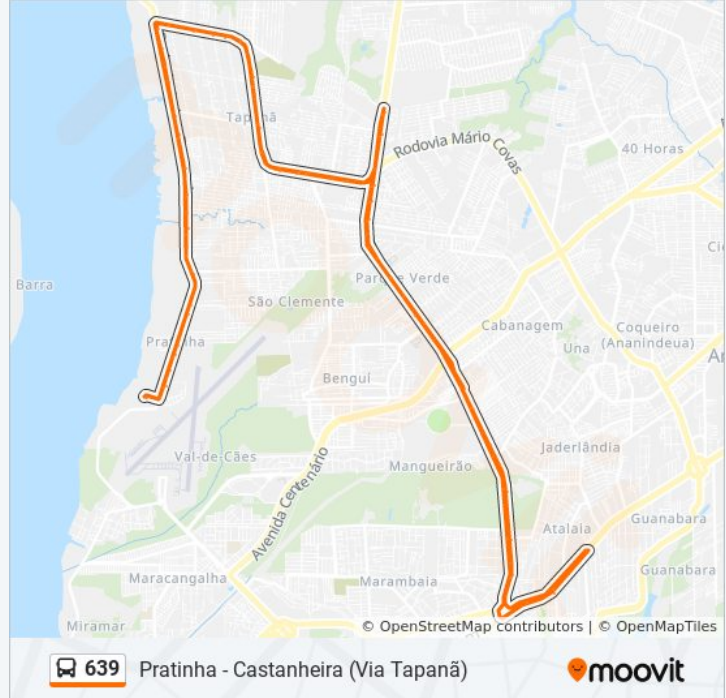

E. Do Tapanã Com Joelda
E. Do Tapanã Com Costa E Silva
E. Do Tapanã Com R. Tamandaré
E. Do Tapanã Com Piçarreira
E. Do Tapanã Com Pass. Uberaba
Res. Itapuã | Sentido Sul
Res. Cabano | Sentido Sul
E. Do Tapanã Com Haroldo Veloso
E. Do Tapanã Com R. Sorriso
Praça Henrique Santiago | Sentido Leste
E. Do Tapanã Com Al. 19
Paróquia | E. Do Tapanã Com Yamada
Res. Tapajós | Sentido Leste
Jardim Bela Vida II | Sentido Leste
Posto Poraquê (Ipiranga) | Augusto Montenegro
Conj. Jardim Sevilha | Banpará
Conj. Orlando Lobato | Hiléia
Res. Rui Barata
Res. Enéas Resque Duarte
Compar (Coca-Cola) | Augusto Montenegro
Karíbe Show | Augusto Montenegro
Res. Parque Jardins | Augusto Montenegro
Parque Shopping | Augusto Montenegro
Natália Lins | Sentido Sul
Mangueirão
Arena Guilherme Paraense
Bosque Felicidade | Transcoqueiro
E.R.M.Be. | Sentido Sul
Augusto Montenegro Com Rua Da Marinha
Augusto Montenegro Com We 2
Unidade De Saúde Da Marambaia
Shopping Castanheira | Sentido Ananindeua
Cond. City Park | Br-316