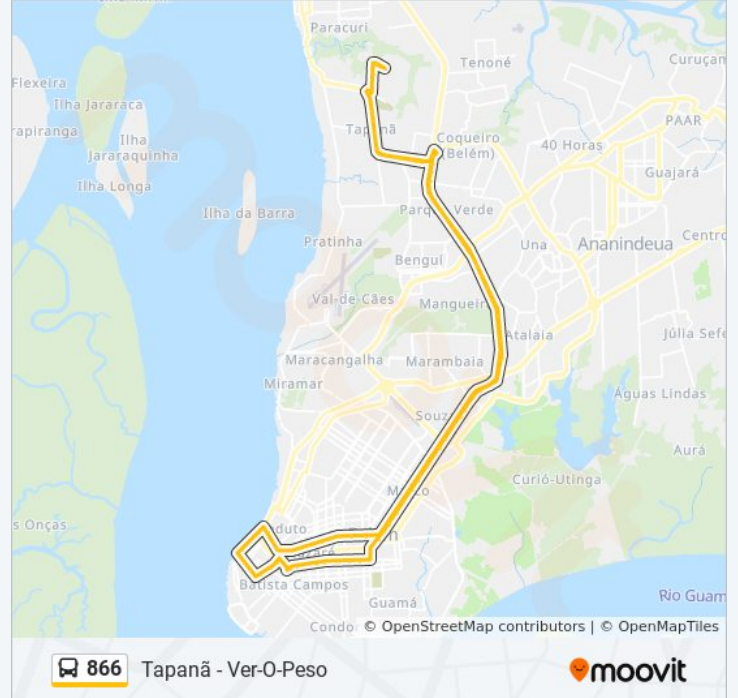

Res. Parque Jardins | Augusto Montenegro

Parque Shopping | Augusto Montenegro

Natália Lins | Sentido Sul

Mangueirão

Arena Guilherme Paraense

Bosque Felicidade | Transcoqueiro

E.R.M.Be. | Sentido Sul

Augusto Montenegro Com Rua Da Marinha

Augusto Montenegro Com We 2

Unidade De Saúde Da Marambaia

Cj. Costa E Silva | Almirante Barroso

Almirante Com Al. Cel. Fontoura

Icfex | Almirante Barroso

Cj. Império Amazônico | Almirante Barroso

Setran | Almirante Barroso

I Comar | Almirante Com Júlio Cezar

Escola Cordeiro De Farias | Almirante Barroso

Uepa Ccbs | Almirante Barroso

Bosque Rodrigues Alves (Jardim Zoobotânico)

Almirante Com Mauriti | Inmetro

Ifpa | Almirante Com Timbó

Almirante Com Humaitá

Almirante Com Curuzú | Hdí Seguros

Almirante Com José Malcher | Shopping São Brás

José Malcher Com Castelo

José Malcher Com 3 De Maio

José Malcher Com Alcindo

José Malcher Com 14 De Março | Assembleia De Deus

Semec | José Malcher Com Generalíssimo

Palacete Bibi Costa | José Malcher Com Wandenkolk

José Malcher Com Rui Barbosa