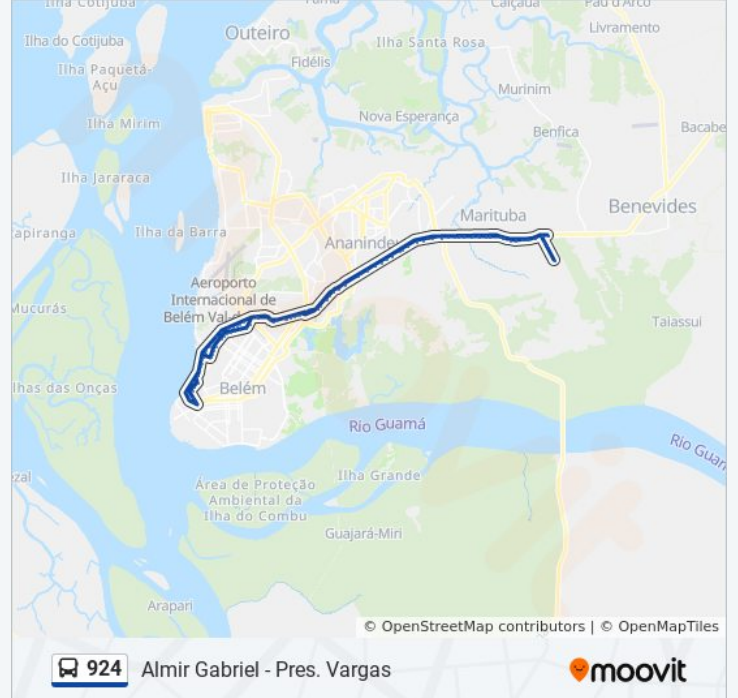

P.A. Cabral Com Magno De Araújo

P.A. Cabral Com Djalma

P.A. Cabral Com Soares Carneiro

P.A. Cabral Com Dom Pedro I | Sentido Sul

P.A. Cabral Com D. Rom. Coelho | Sentido Sul

Terminal Hidroviário (Pista Da Direita)