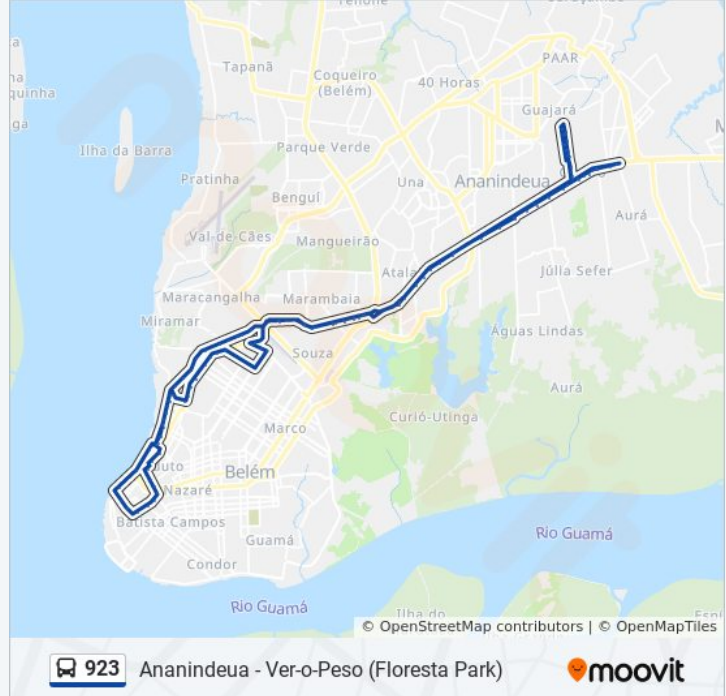

P.A. Cabral Com N.S. De Fátima

P.A. Cabral Com Pass. Aliados

P.A. Cabral Com Rodolfo Chermont | Sentido Oeste

P.A. Cabral Com Haroldo Veloso | Sentido Oeste

P.A. Cabral Com Vila Nova

P.A. Cabral Com Pass. 1º De Setembro

P.A. Cabral Com Dr. Freitas

P.A. Cabral Com São Sebastião

P.A. Cabral Com Pass. Gastão

It Center | P.A. Cabral Com Pass. São Benedito

P.A. Cabral Com Barão Do Triunfo

P.A. Cabral Com Pass. São João

P.A. Cabral Com Pass. Pinheiro Filho

P.A. Cabral Com Pass. São Jorge

P.A. Cabral Com Luíz Bentes

P.A. Cabral Com Magno De Araújo

P.A. Cabral Com Djalma

P.A. Cabral Com José Pio | Sentido Sul

P.A. Cabral Com Soares Carneiro

P.A. Cabral Com Dom Pedro I | Sentido Sul

P.A. Cabral Com D. Rom. Coelho | Sentido Sul

P.A. Cabral Com Doca

Terminal Hidroviário (Pista Da Direita)

Estação Das Docas (Pista Da Direita)

Ver-O-Peso 2 | Blvd. Castilhos França

Praça Dom Pedro II

16 De Novembro Com Joaquim Távora | Ministério Público

Tamandaré Com São Francisco

Gama Abreu Com Campos Sales

Gama Abreu Com Arcipreste

Assis De Vasc. Com José Malcher | Igreja Batista

Assis De Vasc. Com Henrique Gurjão