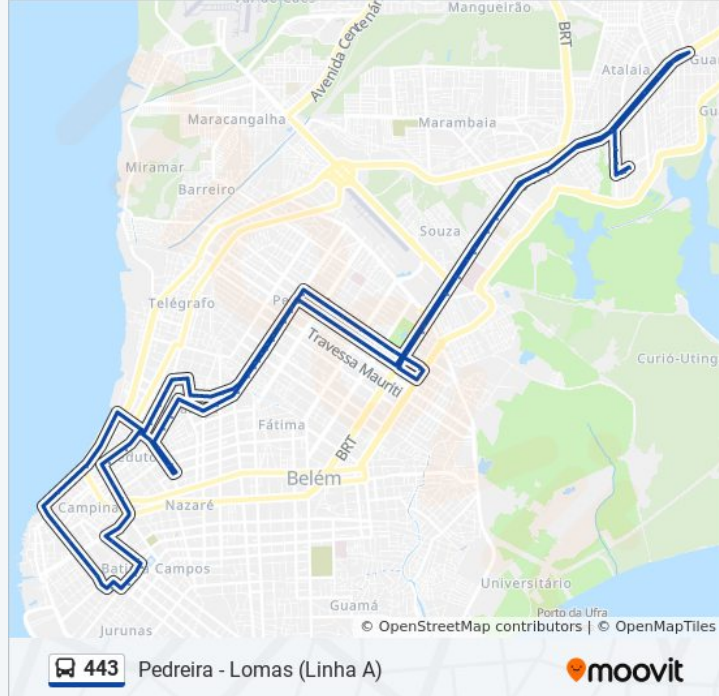

Angustura Com Rômulo Maiorana

Angustura Com Duque

Angustura Com V. De Inhaúma

Angustura Com Marquês

Angustura Com Pedro Miranda | Caixa

Pedro Miranda Com Barão

Delegacia Da Pedreira | Pedro Miranda

Pedro Miranda Com Estrella

Pedro Miranda Com Timbó

Pedro Miranda Com Vileta | Sentido Sul

Líder Pedreira | Pedro Miranda Com Humaitá

Pedro Miranda Com Chaco | Escj

Pedro Miranda Com Curuzú | Sentido Sul

Pedro Miranda Com Alcindo

Ferreira Pena Com 14 De Março

Ferreira Pena Com Curuçá | Líder Praça Brasil
(Fundos)

Curuçá Com Soares Carneiro | Sentido Norte

Soares Carneiro Com Sen. Lemos

Sen. Lemos Com D. Pedro I

Sen. Lemos Com D. Rom. Coelho

Sen. Lemos Com Doca

Doca Com Municipalidade | Fap

Terminal Hidroviário (Pista Da Direita)

Estação Das Docas (Pista Da Direita)

Ver-O-Peso 1 | Blvd. Castilhos França

Praça Dom Pedro II

16 De Novembro Com Joaquim Távora |
Ministério Público

16 De Novembro Com Óbidos

16 De Novembro Com Triunvirato

16 De Novembro Com Veiga Cabral

Conselheiro Com Roberto Camelier

Tamoios Com Tupinambás