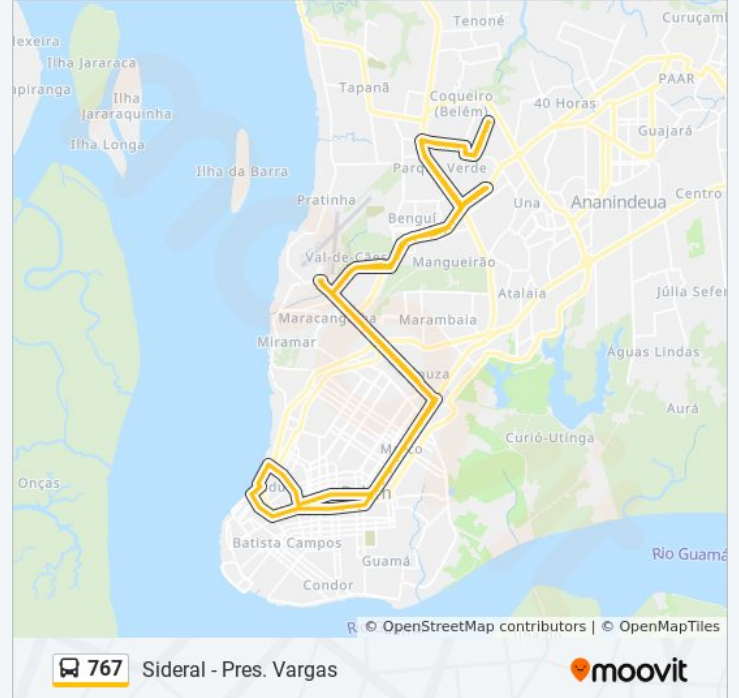

Parque Shopping | Augusto Montenegro

Centenário Com Benfica | Sentido Sul

Centenário Com Rua Do Carmo

Centenário Com Frazão

Escola Walter Leite

Shopping Grão-Pará |Cristal Ville

Equipe Cristal | Sentido Oeste

Aeroporto Internacional De Belém - Júlio Cezar
Ribeiro (Val-De-Cans)

Praça Do Marex

Júlio Cezar Com Santo Amaro

Júlio Cezar Com Teodoro Palmeira

Júlio Cezar Com P.A. Cabral

Coagb | Júlio Cezar Com Sen. Lemos

Aero Clube | Av. Júlio Cezar

I Comar | Júlio Cezar Com Almirante

Escola Cordeiro De Farias | Almirante Barroso

Uepa Ccbs | Almirante Barroso

Bosque Rodrigues Alves (Jardim Zoobotânico)

Almirante Com Mauriti | Inmetro

Ifpa | Almirante Com Timbó

Almirante Com Humaitá

Almirante Com Curuzú | Hdí Seguros

Almirante Com José Malcher | Shopping São
Brás

José Malcher Com Castelo

José Malcher Com 3 De Maio

José Malcher Com Alcindo

José Malcher Com 14 De Março | Assembleia De
Deus

Semec | José Malcher Com Generalíssimo

Palacete Bibi Costa | José Malcher Com
Wandenkolk

V. De Souza Franco Com João Balbi | Escola
Pinto Marques