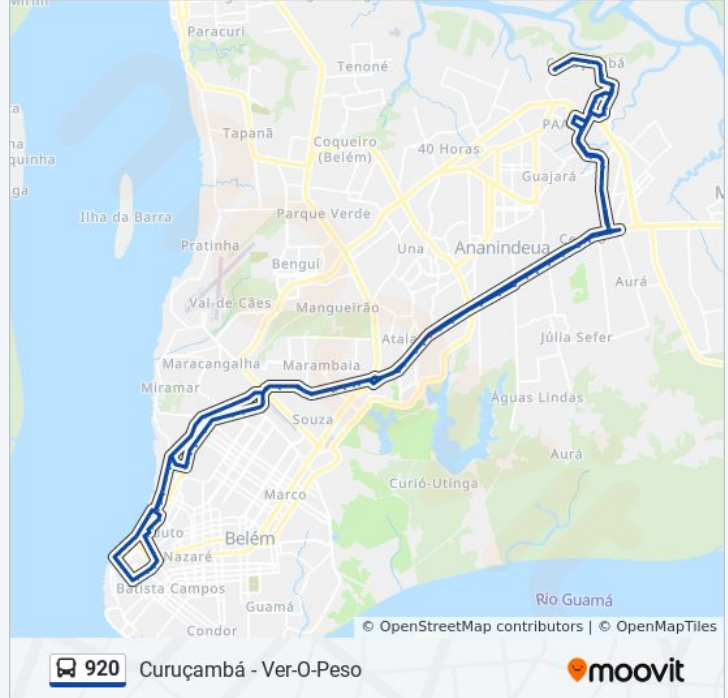

C. Saunders Com Al. Paiva | Fórum Trabalhista | Sentido Sul

C. Saunders Com Br-316 | Pronto Socorro

Pleno Residencial | Receita Federal | Br-316

Aspeb | Br-316 Com Paulo Fonteles

Fórmula Br

Br-316 Com R. Cavalcante | Passarela

Faam | Br-316

Fábrica Ricosa | Br-316

Batalhão De Polícia Militar | Br-316 Com R. Gurupá

Br-316 Com Jardim Brasil II | Antiga Estação Rodoviária

Br-316 Com Jader Barbalho | Distribuidora Schin

Parque Ambiental | Br-316 | Sentido Belém

Unama Br

Lojas Americanas | Br-316

Res. Denise De Melo

Atacadão Br

Cond. City Park | Br-316

Cond. Varanda Castanheira | Br-316 Com Pass. Curuçá

P.A. Cabral Com Dalva I Sentido Oeste

Res. Elvira Chaves

P.A. Cabral Com N.S. De Fátima

P.A. Cabral Com Pass. Aliados

P.A. Cabral Com Rodolfo Chermont | Sentido Oeste

P.A. Cabral Com Rodolfo Chermont | Sentido Oeste

P.A. Cabral Com Haroldo Veloso | Sentido Oeste

P.A. Cabral Com Vila Nova

P.A. Cabral Com Pass. 1º De Setembro

P.A. Cabral Com Dr. Freitas

P.A. Cabral Com São Sebastião

P.A. Cabral Com Pass. Gastão