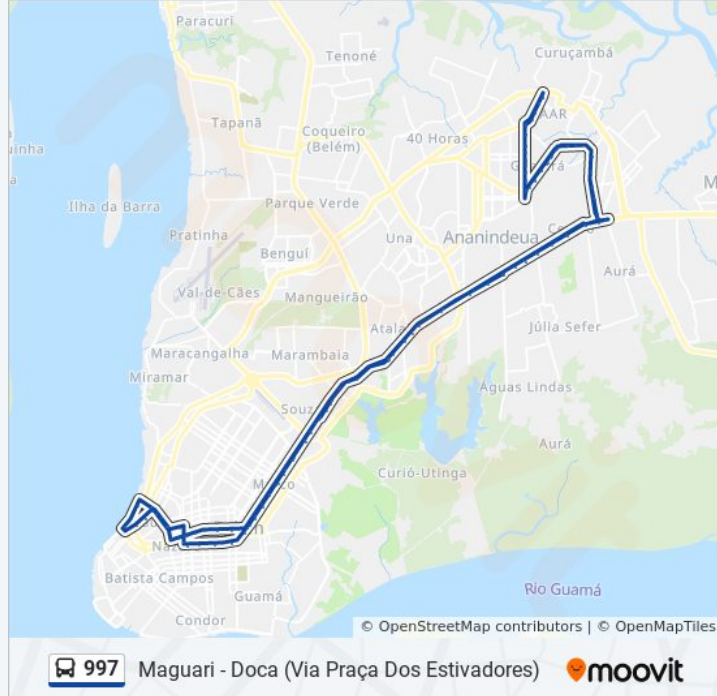

Maguari Com Curuçambá | Sentido Leste

Paróquia S.M. Mãe De Deus | Sentido Sul

C. Saunders Com Pass. Do Sol | Cj. Fernando
Corrêa

C. Saunders Com Bom Sucesso | Sentido Sul |
Premol

C. Saunders Com Al. Paiva | Fórum Trabalhista |
Sentido Sul

C. Saunders Com Br-316 | Pronto Socorro

Pleno Residencial | Receita Federal | Br-316

Br-316 Com R. Cavalcante | Passarela

Faam | Br-316

Fábrica Ricosá | Br-316

Batalhão De Polícia Militar | Br-316 Com R.
Gurupá

Br-316 Com Jardim Brasil II | Antiga Estação
Rodoviária

Br-316 Com Jader Barbalho | Distribuidora Schin

Parque Ambiental | Br-316 | Sentido Belém

Unama Br

Res. Denise De Melo

Cond. City Park | Br-316

Cond. Varanda Castanheira | Br-316 Com Pass.
Curuçá

Cj. Costa E Silva | Almirante Barroso

Almirante Com Al. Cel. Fontoura

Icfex | Almirante Barroso

Cj. Império Amazônico | Almirante Barroso

Setran | Almirante Barroso

I Comar | Almirante Com Júlio Cezar

Escola Cordeiro De Farias | Almirante Barroso

Uepa Ccbs | Almirante Barroso

Bosque Rodrigues Alves (Jardim Zoobotânico)

Almirante Com Mauriti | Inmetro

Ifpa | Almirante Com Timbó

Almirante Com Humaitá