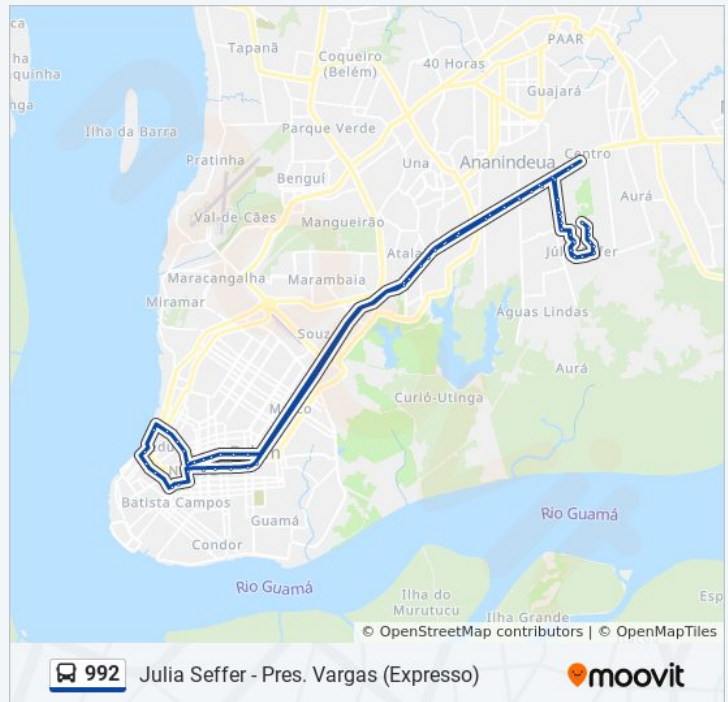

## Informações da linha de ônibus 992

**Sentido:** Julia Seffer - Pres. Vargas (Expresso)

**Paradas:** 76

**Duração da viagem:** 85 min

**Resumo da linha:**

V. De Souza Franco Com João Balbi | Escola  
Pinto Marques

Doca Com D. Marreiros | Ed. Times Square

Doca Com Bernal | Boulevard

Doca Com Municipalidade | Fap

Terminal Hidroviário (Pista Da Direita)

Praça Waldemar Henrique | Estação Rodoviária

Pres. Vargas Com Ó De Almeida | Palácio Do  
Rádio