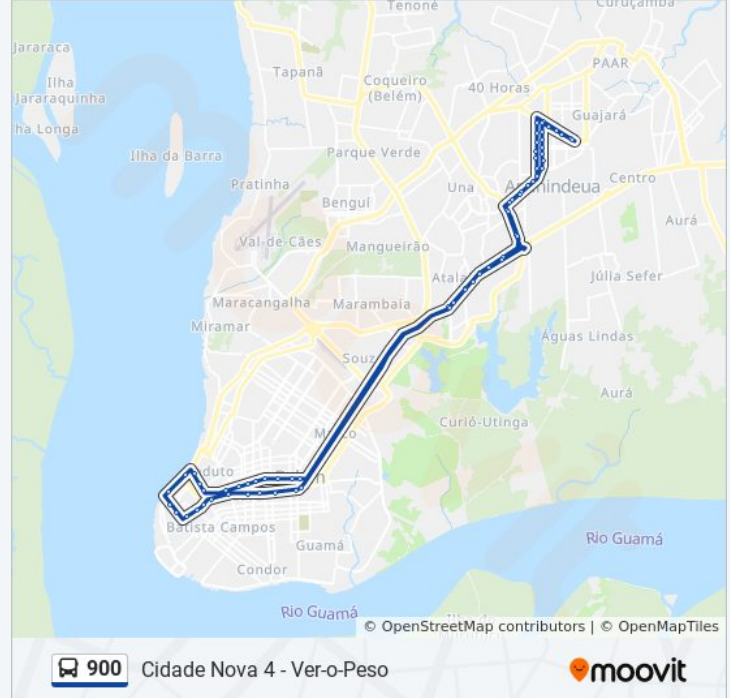

Três Corações Com We 4b

Supermercado Cidade | Sentido Sul

Metrópole Ananindeua | Mário Covas Com Pau D'Arco

Unama Br

Res. Denise De Melo

Cond. City Park | Br-316

Cond. Varanda Castanheira | Br-316 Com Pass. Curuçá

Parada Expresso | José Malcher Com José Bonifácio

José Malcher Com Castelo

José Malcher Com 3 De Maio

José Malcher Com Alcindo

José Malcher Com 14 De Março | Assembleia De Deus

Semec | José Malcher Com Generalíssimo

Palacete Bibi Costa | José Malcher Com Wandenkolk

José Malcher Com Rui Barbosa

Assis De Vasc. Com Henrique Gurjão

Assis De Vasc. Com Ó De Almeida

Assis De Vasc. Com Municipalidade

Estação Das Docas (Pista Da Direita)

Ver-O-Peso 2 | Blvd. Castilhos França

Praça Dom Pedro II

16 De Novembro Com Joaquim Távora | Ministério Público

Tamandaré Com São Francisco

Gama Abreu Com Campos Sales

Gama Abreu Com Arcipreste

Nazaré Com Dr. Moraes

Nazaré Com Quintino

Can | Nazaré Com 14 De Março

Magalhães Com Alcindo | Correios | Delegacia Geral