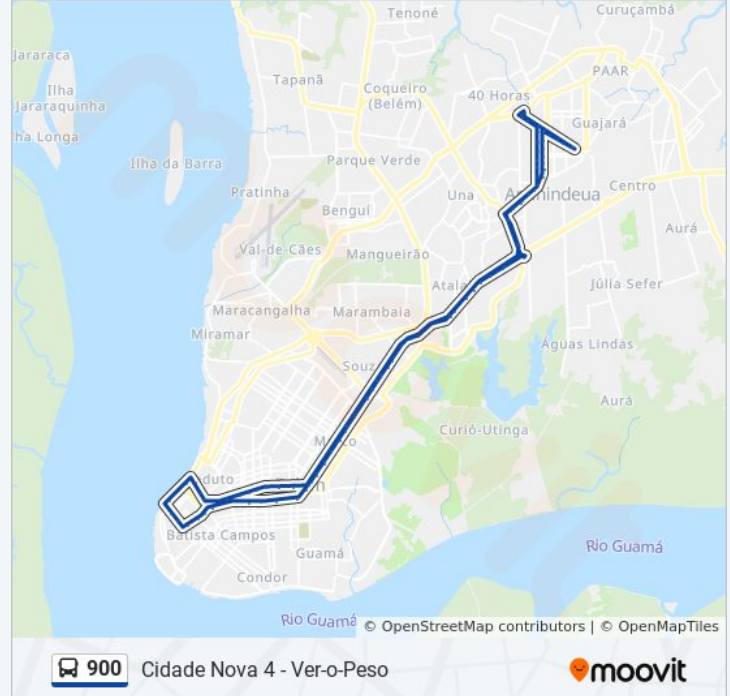

Cond. Varanda Castanheira | Br-316 Com Pass.
Curuçá

Cj. Costa E Silva | Almirante Barroso

Almirante Com Al. Cel. Fontoura

Icfex | Almirante Barroso

Cj. Império Amazônico | Almirante Barroso

Setran | Almirante Barroso

I Comar | Almirante Com Júlio Cezar

Escola Cordeiro De Farias | Almirante Barroso

Uepa Ccbs | Almirante Barroso

Bosque Rodrigues Alves (Jardim Zoobotânico)

Almirante Com Mauriti | Inmetro

Ifpa | Almirante Com Timbó

Almirante Com Humaitá

Almirante Com Curuzú | Hdí Seguros

Almirante Com José Malcher | Shopping São
Brás

José Malcher Com Castelo

José Malcher Com 3 De Maio

José Malcher Com Alcindo

José Malcher Com 14 De Março | Assembleia De
Deus

Semec | José Malcher Com Generalíssimo

Palacete Bibi Costa | José Malcher Com
Wandenkolk

José Malcher Com Rui Barbosa

Assis De Vasc. Com Henrique Gurjão

Assis De Vasc. Com Ó De Almeida

Assis De Vasc. Com Municipalidade

Estação Das Docas (Pista Da Direita)

Ver-O-Peso 2 | Blvd. Castilhos França

Praça Dom Pedro II

16 De Novembro Com Joaquim Távora |
Ministério Público

Tamandaré Com São Francisco