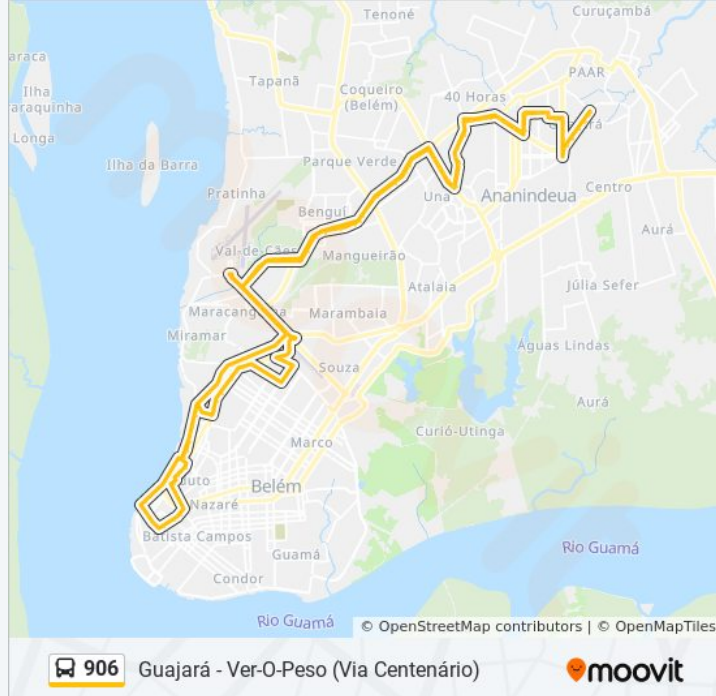

D. Vicente Com Manoel Pioneiro | Cj. Stélio Maroja

D. Vicente Com Independência

Hélio Gueiros Com Independência

Ideal Samambaia

Ilhas Do Atlântico

Rose Blanche

Sesc | Sentido Sul

Royal Park | Sentido Sul

Hélio Gueiros Com Mário Covas | Sentido Sul

Centro De Saúde Do Coqueiro

Hospital Galileu | Sentido Norte

Sesi Ananindeua | Sentido Norte

Mário Covas Com Rua Chile

Mário Covas Com Colômbia

Mário Covas Com Pass. Coimbra | Sentido Norte

Independência Com Pass. Dalva

Independência Com Benjamin

Independência Com 1º De Maio

Independência Com Pass. Vitória

Delegacia Da Cabanagem

Independência Com WI 12

Independência Com Wc 3

Independência Com Augusto Montenegro

Centenário Com Benfica | Sentido Sul

Centenário Com Rua Do Carmo

Centenário Com Frazão

Escola Walter Leite

Shopping Grão-Pará |Cristal Ville

Equipe Cristal | Sentido Oeste

Aeroporto Internacional De Belém - Júlio Cezar Ribeiro (Val-De-Cans)

Praça Do Marex

Júlio Cezar Com Santo Amaro