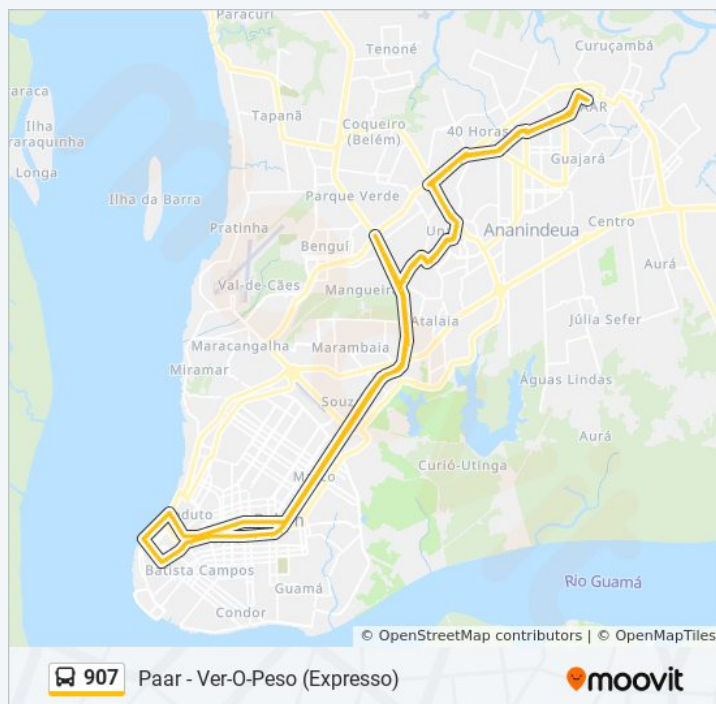

Natália Lins | Sentido Sul

**Paradas: 106**

**Duração da viagem: 105 min**

**Resumo da linha:**

Mangueirão

Arena Guilherme Paraense

Bosque Felicidade | Transcoqueiro

E.R.M.Be. | Sentido Sul