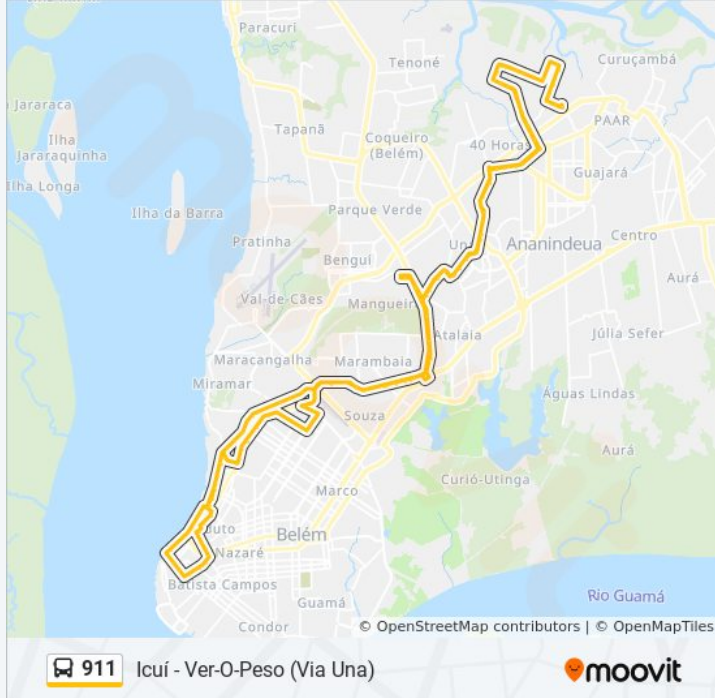

E.R.M.Be. | Sentido Sul

Augusto Montenegro Com Rua Da Marinha

Augusto Montenegro Com We 2

Unidade De Saúde Da Marambaia

P.A. Cabral Com Dalva | Sentido Oeste

Res. Elvira Chaves

P.A. Cabral Com N.S. De Fátima