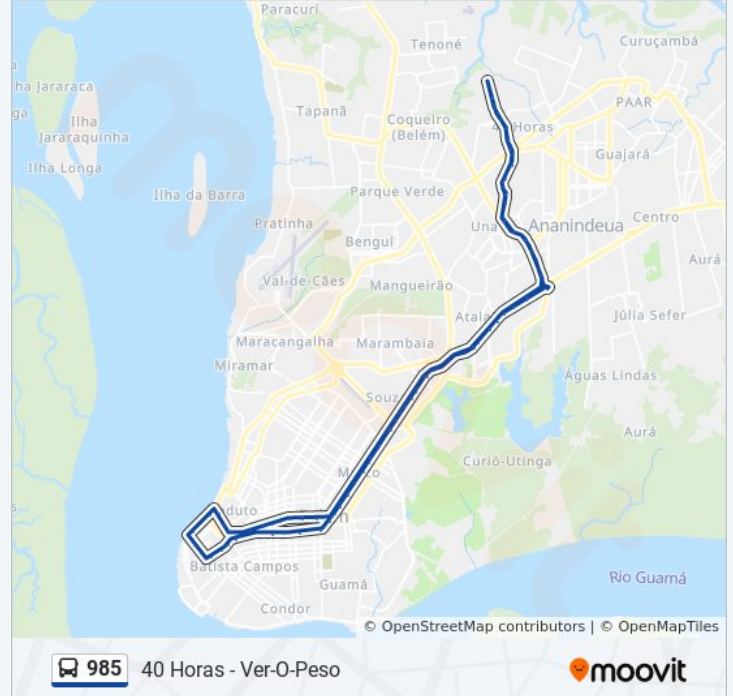

Estação Das Docas (Pista Da Direita)

Ver-O-Peso 2 | Blvd. Castilhos França

Praça Dom Pedro II

16 De Novembro Com Joaquim Távora |  
Ministério Público

Tamandaré Com São Francisco

Gama Abreu Com Campos Sales