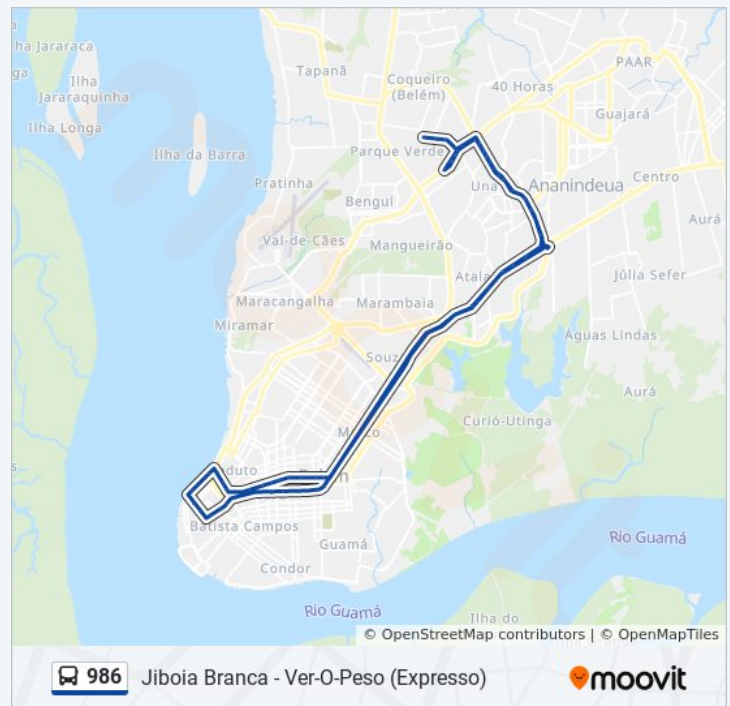

Informações da linha de ônibus 986

Sentido: Jiboia Branca - Ver-O-Peso (Expresso)

Paradas: 82

Duração da viagem: 86 min

Resumo da linha:

José Malcher Com 14 De Março | Assembleia De Deus

Semec | José Malcher Com Generalíssimo