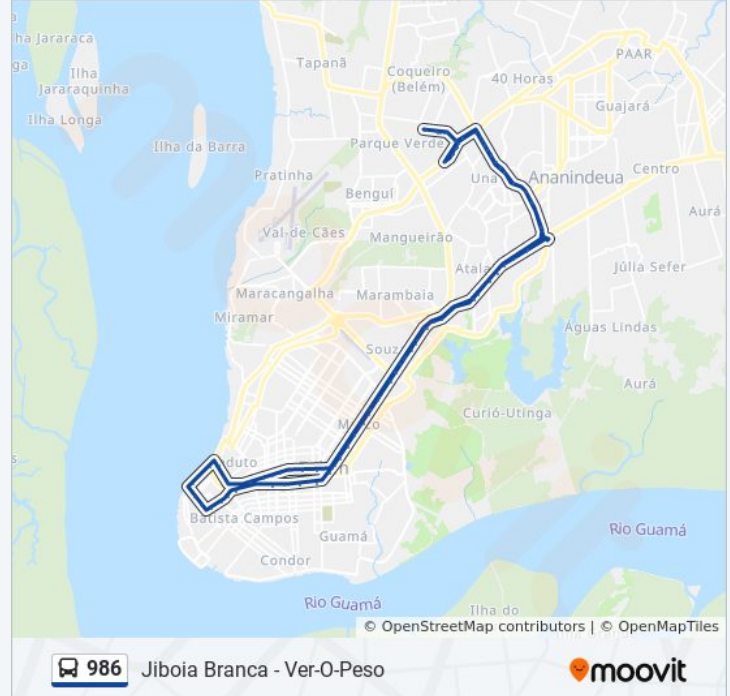

Assis De Vasc. Com Ó De Almeida

Assis De Vasc. Com Municipalidade

Estação Das Docas (Pista Da Direita)

Ver-O-Peso 2 | Blvd. Castilhos França

Praça Dom Pedro II

16 De Novembro Com Joaquim Távora |
Ministério Público