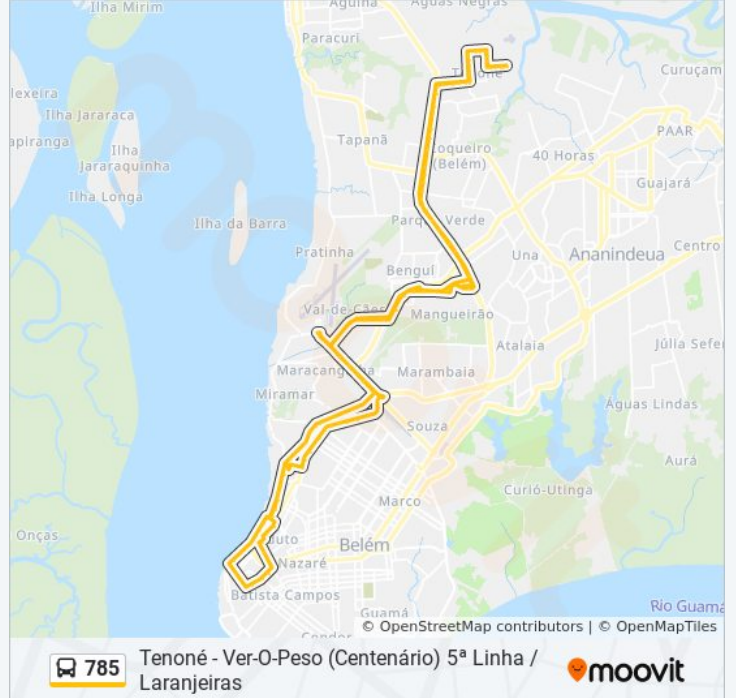

Augusto Montenegro Com Mario Andrezza
Comando Geral Da PM | Sentido Sul
Celpa | Sentido Sul
Res. José Homobono
Líder Augusto Montenegro | Sentido Sul
Augusto Montenegro Com Aleutas
Augusto Montenegro Com Tapanã
Conj. Jardim Sevilha | Banpará
Conj. Orlando Lobato | Hiléia
Res. Rui Barata
Res. Enéas Resque Duarte
Compar (Coca-Cola) | Augusto Montenegro
Karíbe Show | Augusto Montenegro
Res. Parque Jardins | Augusto Montenegro
Parque Shopping | Augusto Montenegro
Natália Lins | Sentido Sul
Terminal Mangueirão (Integração)
Transmangueirão Com Centenário
Centenário Com Frazão
Escola Walter Leite
Shopping Grão-Pará |Cristal Ville
Equipe Cristal | Sentido Oeste
Aeroporto Internacional De Belém - Júlio Cezar
Ribeiro (Val-De-Cans)
Praça Do Marex
Júlio Cezar Com Santo Amaro
Júlio Cezar Com Teodoro Palmeira
Júlio Cezar Com P.A. Cabral
P.A. Cabral Com Vila Nova
P.A. Cabral Com Pass. 1º De Setembro
P.A. Cabral Com Dr. Freitas
P.A. Cabral Com São Sebastião
P.A. Cabral Com Pass. Gastão