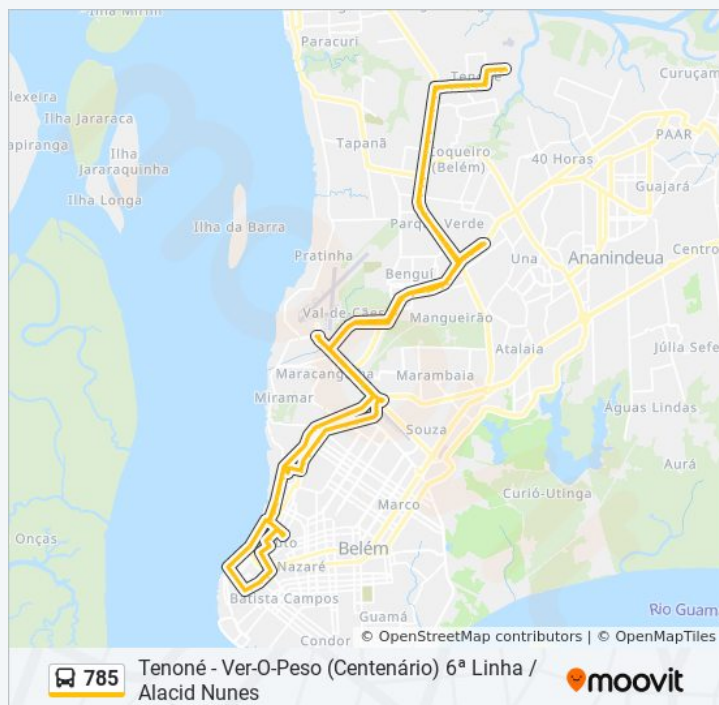

Informações da linha de ônibus 785

Sentido: Tenoné - Ver-O-Peso (Centenário) 6ª
Linha / Alacid Nunes

Paradas: 138

Duração da viagem: 127 min

Resumo da linha:

Parque Shopping | Augusto Montenegro

Centenário Com Benfica | Sentido Sul