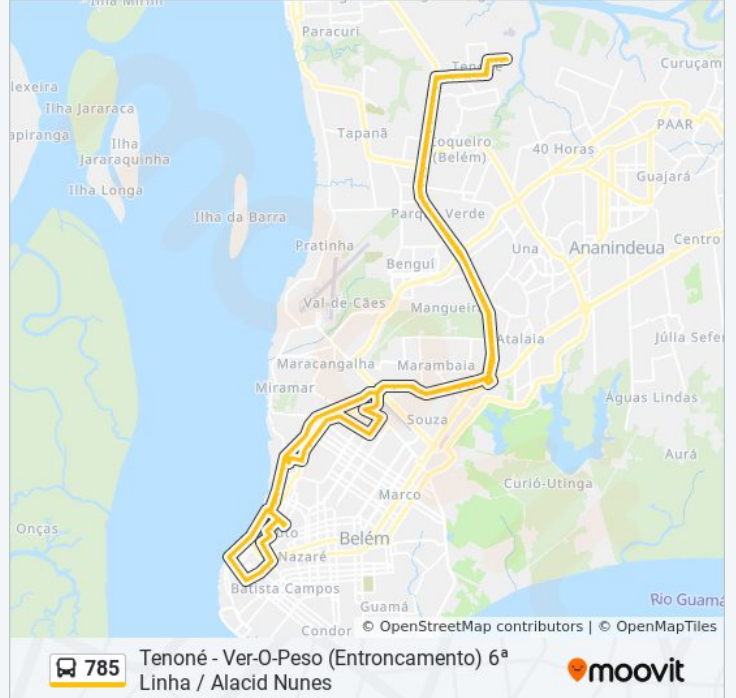

Parque Afonso Gil | Sentido Oeste

Alacid Nunes Com Três Marias | Sentido Oeste

Vila Nazareno | Sentido Oeste

Clube Dos Advogados | Augusto Montenegro
Com Gouveia Silva

Horários da linha de ônibus 785

Tabela de horários sentido Tenoné - Ver-O-Peso
(Entroncamento) 6ª Linha / Alacid Nunes

Sentido: Tenoné - Ver-O-Peso (Entroncamento) 6ª
Linha / Alacid Nunes

Paradas: 141

Duração da viagem: 128 min

Resumo da linha:

Augusto Montenegro Com Mario Andreaza
Comando Geral Da PM | Sentido Sul
Celpa | Sentido Sul
Res. José Homobono
Líder Augusto Montenegro | Sentido Sul
Augusto Montenegro Com Aleutas
Augusto Montenegro Com Tapanã
Posto Poraquê (Ipiranga) | Augusto Montenegro
Conj. Jardim Sevilha | Banpará
Conj. Orlando Lobato | Hiléia
Res. Rui Barata
Res. Enéas Resque Duarte
Compar (Coca-Cola) | Augusto Montenegro
Karíbe Show | Augusto Montenegro
Res. Parque Jardins | Augusto Montenegro
Parque Shopping | Augusto Montenegro
Natália Lins | Sentido Sul
Mangueirão
Arena Guilherme Paraense
Bosque Felicidade | Transcoqueiro
E.R.M.Be. | Sentido Sul
Augusto Montenegro Com Rua Da Marinha
Augusto Montenegro Com We 2
Unidade De Saúde Da Marambaia
P.A. Cabral Com Dalva | Sentido Oeste
Res. Elvira Chaves
P.A. Cabral Com N.S. De Fátima
P.A. Cabral Com Pass. Aliados
P.A. Cabral Com Rodolfo Chermont | Sentido Oeste
P.A. Cabral Com Rodolfo Chermont | Sentido Oeste
P.A. Cabral Com Haroldo Veloso | Sentido Oeste
P.A. Cabral Com Vila Nova