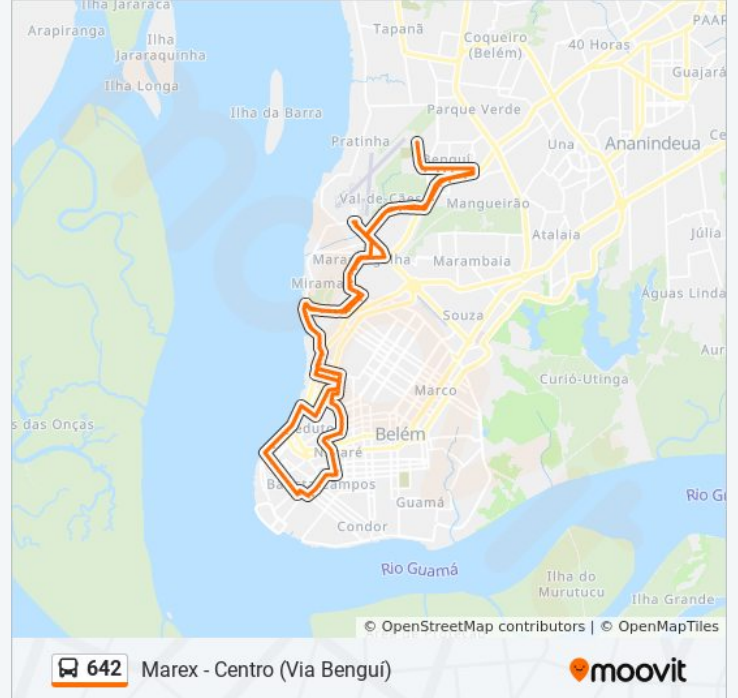

São Joaquim Com Santa Maria

São Joaquim Com São Benedito | Sentido Leste

São Joaquim Com Mirandinha

Mirandinha Com Cajú

Mirandinha Com Umarizal | Sentido Oeste

Mirandinha Com Marginal

Artur Bernardes Com Pass. Miramar

Artur Bernardes Com Vila Esperança | Sentido Sul

Artur Bernardes Com Viela D. Luís

P.A. Cabral Com Luíz Bentes

P.A. Cabral Com Magno De Araújo

P.A. Cabral Com Djalma

Djalma Com Una

Uepa Ccse | Djalma Com Municipalidade

Djalma Com Sen. Lemos

Djalma Com Curuçá

Curuçá Com José Pio

Curuçá Com Soares Carneiro | Sentido Sul

Soares Carneiro Com Sen. Lemos

Sen. Lemos Com D. Pedro I

Sen. Lemos Com D. Rom. Coelho

Sen. Lemos Com Doca

Doca Com Municipalidade | Fap

Terminal Hidroviário (Pista Da Direita)

Estação Das Docas (Pista Da Direita)

Ver-O-Peso 1 | Blvd. Castilhos França

Praça Dom Pedro II

16 De Novembro Com Joaquim Távora |
Ministério Público

16 De Novembro Com Óbidos

16 De Novembro Com Triunvirato

16 De Novembro Com Veiga Cabral

Conselheiro Com Roberto Camelier