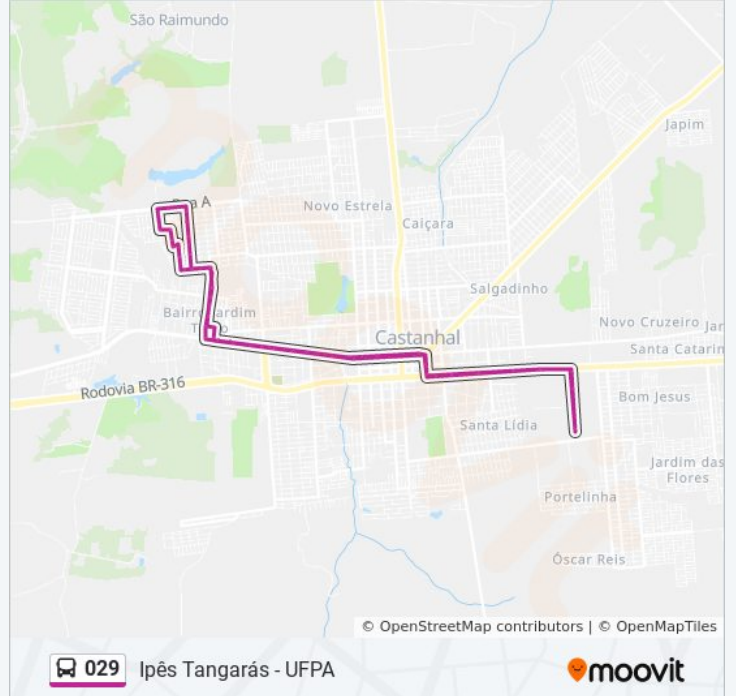

Informações da linha de ônibus 029**Sentido:** Ipês Tangarás - UFPA**Paradas:** 80**Duração da viagem:** 53 min**Resumo da linha:**

Escola Darwin (Tóquio) | Av. Barão Do Rio Branco
| Sentido Leste

Tóquio | Barão Com Nazaré

Flamboyant | Br 316 | Sentido Leste

Supermercado Mateus | Br 316 | Sentido Leste

Pantera Pipocas | Sentido Leste

Santa Lídia | Av. Dos Universitários

UFPA Castanhal | Av. Dos Universitários

Universitários Com Br-316

Pantera Pipocas | Sentido Oeste

Supermercado Mateus | Br 316 | Sentido Oeste

Flamboyant | Br 316 | Sentido Oeste

Tiro De Guerra | Br 316 | Sentido Oeste

Hospital São José | Br 316 | Sentido Oeste

Escola João XXIII | Tv. Irmã Adelaide | Sentido
Norte

Marilar | Barão Com Magalhães Barata

Radisco | Barão Com Máximo

Caixa | Polícia Militar | Microlins

Autoescola Fênix | Barão Com 1º De Maio

Sesc | Barão Com 7 De Setembro

Barão Com Ipiranga | Sentido Oeste