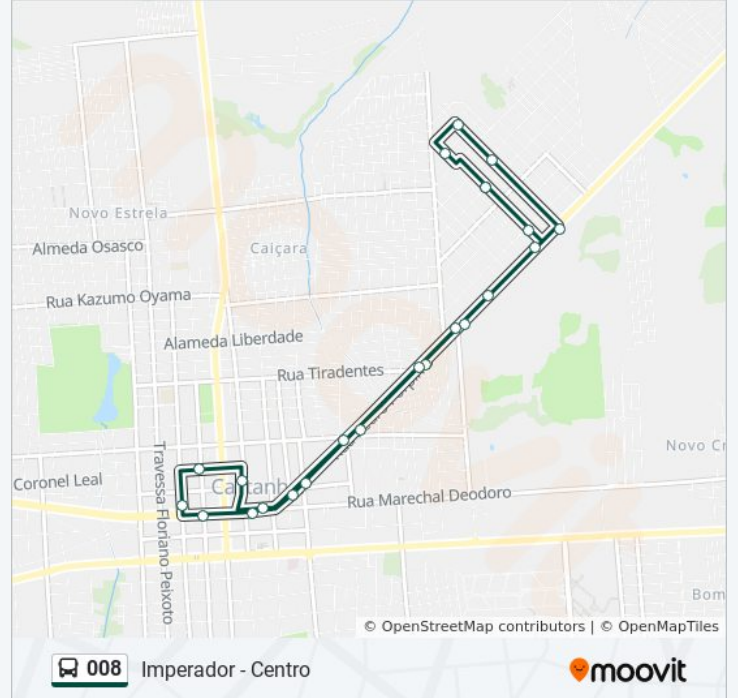

008

Imperador - Centro

VER NA WEB

A linha de ônibus 008 | (Imperador - Centro) tem 1 itinerário.

(1) Imperador - Centro: 05:00 - 22:30

Use o aplicativo do Moovit para encontrar a estação de ônibus da linha 008 mais perto de você e descubra quando chegará a próxima linha de ônibus 008.

Sentido: Imperador - Centro

23 pontos

[VER OS HORÁRIOS DA LINHA](#)

Avenida Barão De Cameté, 83-101

Avenida Barão De Cameté, 1-19

Pedro Porpino Com General Gurjão

Pedro Porpino Com Francisco Vinagre

Uepa Castanhal | Sentido Sul

Rua Projetada C, 102-190

Horários da linha de ônibus 008

Tabela de horários sentido Imperador - Centro

Domingo	05:00 - 21:00
Segunda-feira	05:00 - 22:30
Terça-feira	05:00 - 22:30
Quarta-feira	05:00 - 22:30
Quinta-feira	05:00 - 22:30
Sexta-feira	05:00 - 22:30
Sábado	05:00 - 22:30

Informações da linha de ônibus 008**Sentido:** Imperador - Centro**Paradas:** 23**Duração da viagem:** 25 min**Resumo da linha:**

Rua Projetada B, 99

Avenida Barão De Cameté, 83-101

Os horários e os mapas do itinerário da linha de ônibus 008 estão disponíveis, no formato PDF offline, no site: moovitapp.com. Use o [Moovit App](#) e viaje de transporte público por Belém e Região! Com o Moovit você poderá ver os horários em tempo real dos ônibus, trem e metrô, e receber direções passo a passo durante todo o percurso!