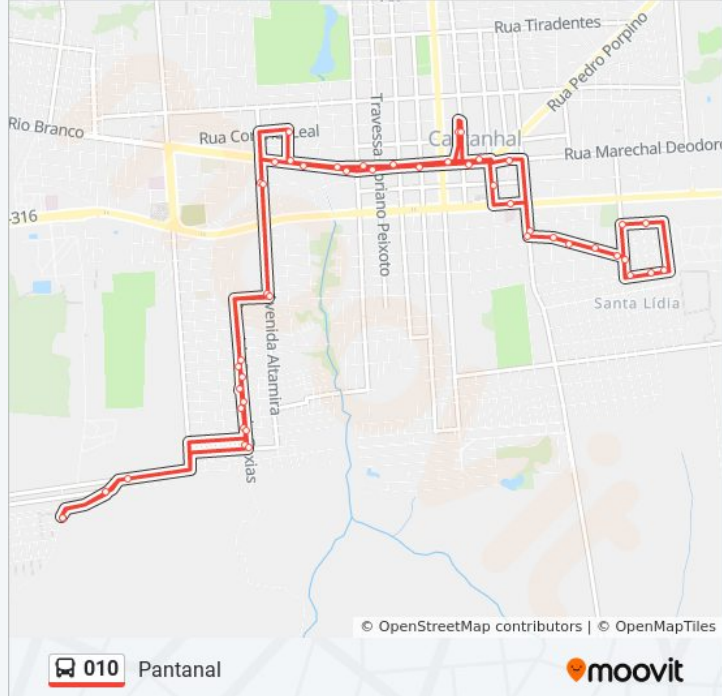

010

Pantanal

VER NA WEB

A linha de ônibus 010 | (Pantanal) tem 1 itinerário.

(1) Pantanal: 05:00 - 21:30

Use o aplicativo do Moovit para encontrar a estação de ônibus da linha 010 mais perto de você e descubra quando chegará a próxima linha de ônibus 010.

Marilar | Barão Com Magalhães Barata

Terminal Ceasa | Sentido Norte

Terminal Ceasa | Sentido Sul

Radisco | Barão Com Máximo

Caixa | Polícia Militar | Microlins

Autoescola Fênix | Barão Com 1º De Maio

Sesc | Barão Com 7 De Setembro

Barão Com Ipiranga | Sentido Oeste

Travessa Ipiranga, 126-232

Altamira Com Monsenhor

Altamira Com Alipia

Duque Com Sebastião Fernandes | Sentido Sul

Duque Com Pedro Mareiro

Duque Com José Alencar

Duque Com Ernestina | Sentido Sul

Duque Com Ivanilton

Av. Brasil Com Canaã

R. Da Floresta

Os horários e os mapas do itinerário da linha de ônibus 010 estão disponíveis, no formato PDF offline, no site: [moovitapp.com](https://moovitapp.com). Use o [Moovit App](#) e viaje de transporte público por Belém e Região! Com o Moovit você poderá ver os horários em tempo real dos ônibus, trem e metrô, e receber direções passo a passo durante todo o percurso!