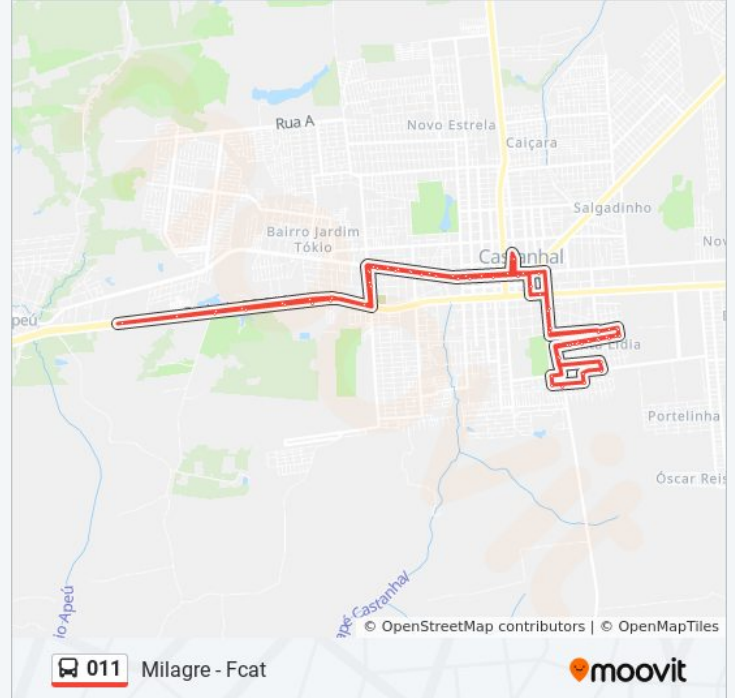

Br-316 Com Cenóbio | Sentido Leste

Estácio-Fcat | Sentido Leste

Brasil Kirin | Sentido Leste

Ifpa | Upa | Sentido Oeste

Detran | Sesi | Sentido Leste

Hospital Municipal | Sentido Norte

Catedral | Sentido Norte

Semas | Sentido Leste

Barão Com Duque | Sentido Leste

Barão Com Altamira

Barão Com Ipiranga | Sentido Leste

Barão Com Paulo Titan

Sesc | Barão Com 1º De Maio

Famac Unopar | Modelo

Praça Matriz

Ideal | Terminal Rodoviário

Marilar | Barão Com Magalhães Barata

Terminal Ceasa | Sentido Norte

Terminal Ceasa | Sentido Sul

Ideal | Terminal Rodoviário

Marechal Com Lauro Sodré

Lauro Sodré Com Francisco Magalhães