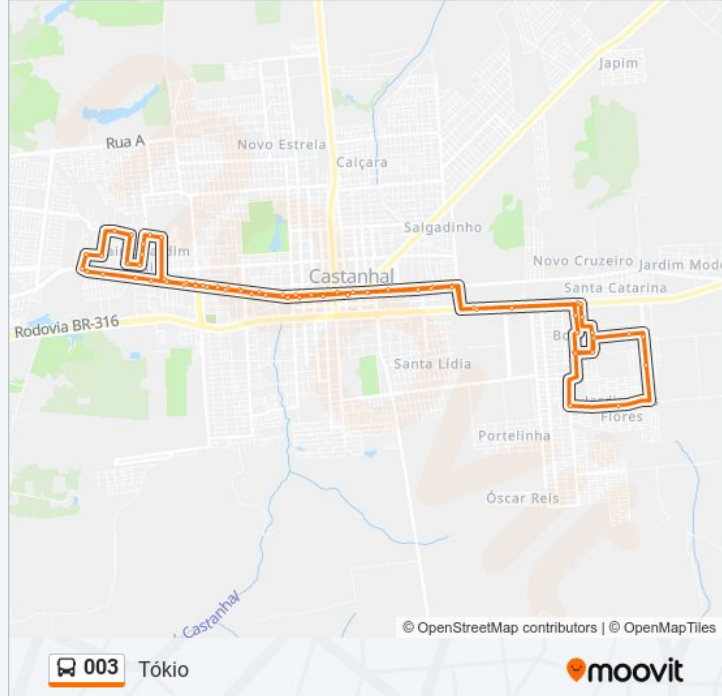

Pantera Pipocas | Sentido Leste

Br-316 Com 1ª Rua

Vasco Da Gama Com P.A. Cabral

Vasco Da Gama Com Manoel Galvão

Vasco Da Gama Com Teresinha Rodrigues |
Sentido Sul

Teresinha Rodrigues Com José Holanda

José Holanda Com Minervina

Minervina Com São Francisco

4 De Julho Com Manoel Alcântara

Escola Pedro Coelho Da Mota

Jardim Das Flores

4ª Rua Com Luís Afonso

Vasco Da Gama Com Teresinha Rodrigues |
Sentido Norte

Teresinha Rodrigues Com José Holanda

José Holanda Com Minervina

José Holanda Com Manoel Galvão

Dom João Com P.A. Cabral

Dom João Com Br-316

Br-316 Com Cristóvão Colombo

Pantera Pipocas | Sentido Oeste

Marechal Com Têxtil

Marechal Com Maria Gorete | Sentido Oeste

Res. Ponta Porã

Marechal Com Pedro Porpino

Marilar | Barão Com Magalhães Barata

Radisco | Barão Com Máximo

Caixa | Polícia Militar | Microlins

Autoescola Fênix | Barão Com 1º De Maio

Sesc | Barão Com 7 De Setembro

Barão Com Ipiranga | Sentido Oeste

Barão Com Pio XII