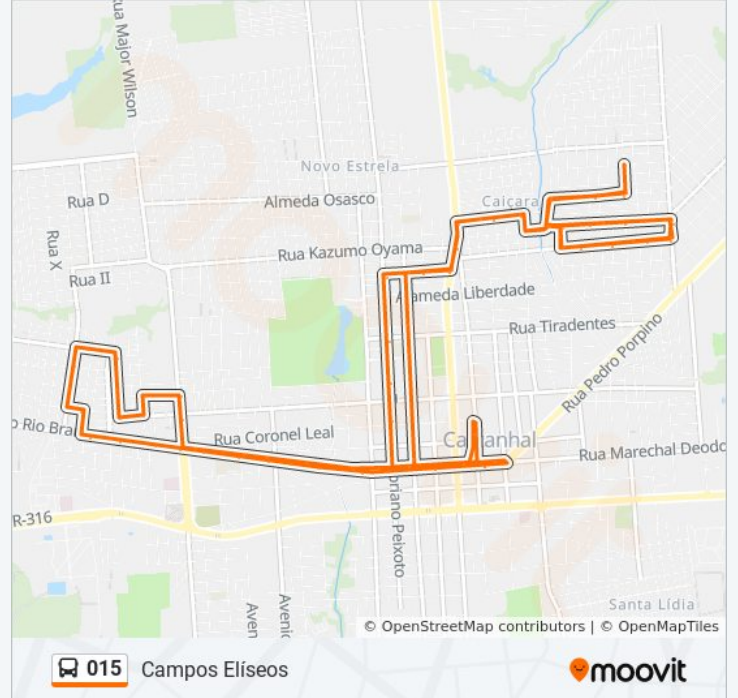

Avenida Das Américas, 154

Avenida Das Américas, 242-A

Avenida Das Américas, 1100-1166

Alameda Perimetral João Paulo II, 221-307

Alameda Imperial, 415-431

Alameda Imperial, 14

Alameda Imperial, 1407-1539

Travessa Sólon Botelho, 366-484

Escola José Salles | Moema Com Santa Isabel

Santa Isabel Com Barão

Escola Darwin (Tóquio) | Av. Barão Do Rio Branco  
| Sentido Leste

Tóquio | Barão Com Nazaré

Barão Com José Porpino | Sentido Leste

Catedral | Av. Barão | Sentido Leste

Ideal | Terminal Rodoviário

Marilar | Barão Com Magalhães Barata

Terminal Ceasa | Sentido Norte

Terminal Ceasa | Sentido Sul

Radisco | Barão Com Máximo

Caixa | Polícia Militar | Microlins

Escola Darwin | Previdência

Avenida Das Américas, 441-515

Avenida Das Américas, 61

Travessa Capitão Bezerra, 1278-1302

Rua Deoclécio Macedo, 334-420

Rua Deoclécio Macedo, 490-698

Rua Pedro Ulisses, 34

Os horários e os mapas do itinerário da linha de ônibus 015 estão disponíveis, no formato PDF offline, no site: [moovitapp.com](https://moovitapp.com). Use o [Moovit App](#) e viaje de transporte público por Belém e Região! Com o Moovit você poderá ver os horários em tempo real dos ônibus, trem e metrô, e receber direções passo a passo durante todo o percurso!