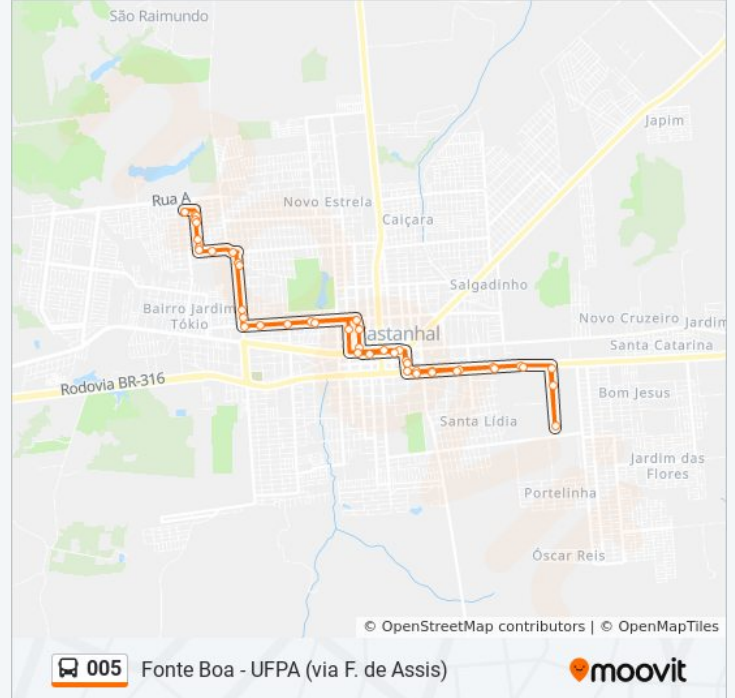

005

Fonte Boa - UFPA (via F. de Assis)

VER NA WEB

A linha de ônibus 005 | (Fonte Boa - UFPA (via F. de Assis)) tem 1 itinerário.

(1) Fonte Boa - UFPA (Via F. De Assis): 05:00 - 22:30

Use o aplicativo do Moovit para encontrar a estação de ônibus da linha 005 mais perto de você e descubra quando chegará a próxima linha de ônibus 005.

Horários da linha de ônibus 005

Tabela de horários sentido Fonte Boa - UFPA (Via F. De Assis)

Domingo	05:00 - 20:40
Segunda-feira	05:00 - 22:30
Terça-feira	05:00 - 22:30
Quarta-feira	05:00 - 22:30
Quinta-feira	05:00 - 22:30
Sexta-feira	05:00 - 22:30
Sábado	05:00 - 22:30

Informações da linha de ônibus 005**Sentido:** Fonte Boa - UFPA (Via F. De Assis)**Paradas:** 45**Duração da viagem:** 43 min**Resumo da linha:**

Tiro De Guerra | Br 316 | Sentido Leste

Flamboyant | Br 316 | Sentido Leste

Major Wilson Com Kennedy

Major Wilson Com Ciro Lima

Rua Xi, 8-16

Rua Xi, 482-536

Rua Xi, 538-602

Rua C, 551-691

Os horários e os mapas do itinerário da linha de ônibus 005 estão disponíveis, no formato PDF offline, no site: moovitapp.com. Use o [Moovit App](#) e viaje de transporte público por Belém e Região! Com o Moovit você poderá ver os horários em tempo real dos ônibus, trem e metrô, e receber direções passo a passo durante todo o percurso!