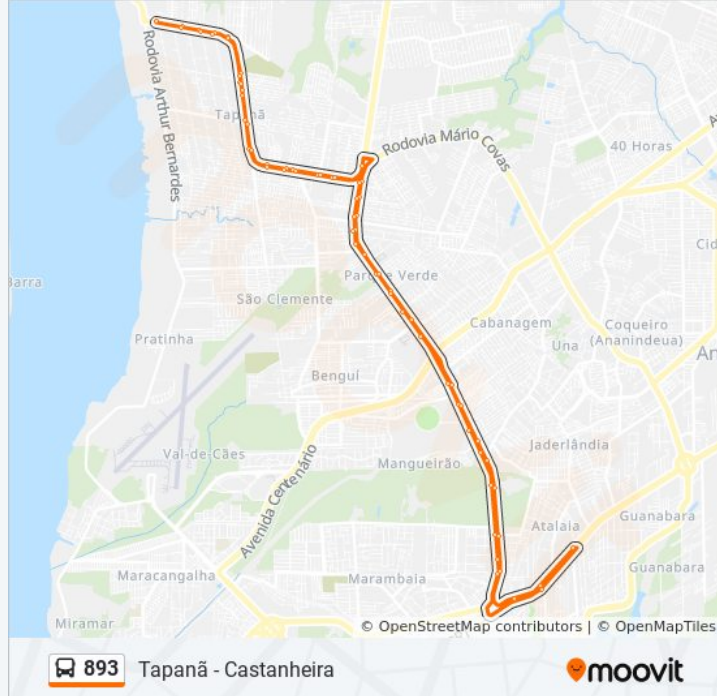

A linha de ônibus 893 | (Tapanã - Castanheira) tem 1 itinerário.

(1) Tapanã - Castanheira: 05:00 - 21:30

Use o aplicativo do Moovit para encontrar a estação de ônibus da linha 893 mais perto de você e descubra quando chegará a próxima linha de ônibus 893.

Horários da linha de ônibus 893

Tabela de horários sentido Tapanã - Castanheira

Domingo	06:00 - 20:30
Segunda-feira	05:00 - 21:30
Terça-feira	05:00 - 21:30
Quarta-feira	05:00 - 21:30
Quinta-feira	05:00 - 21:30
Sexta-feira	05:00 - 21:30
Sábado	05:00 - 21:30

Informações da linha de ônibus 893

Sentido: Tapanã - Castanheira

Paradas: 67

Duração da viagem: 73 min

Resumo da linha:

Karíbe Show | Augusto Montenegro

Res. Parque Jardins | Augusto Montenegro

Parque Shopping | Augusto Montenegro

Jardim Bela Vida II | Sentido Oeste

Res. Tapajós | Sentido Oeste

E. Do Tapanã Com R. Gama

E. Do Tapanã Com R. Delta

Praça Henrique Santiago | Sentido Oeste

E. Do Tapanã Com Vladimir Herzog

E. Do Tapanã Com 2 De Julho