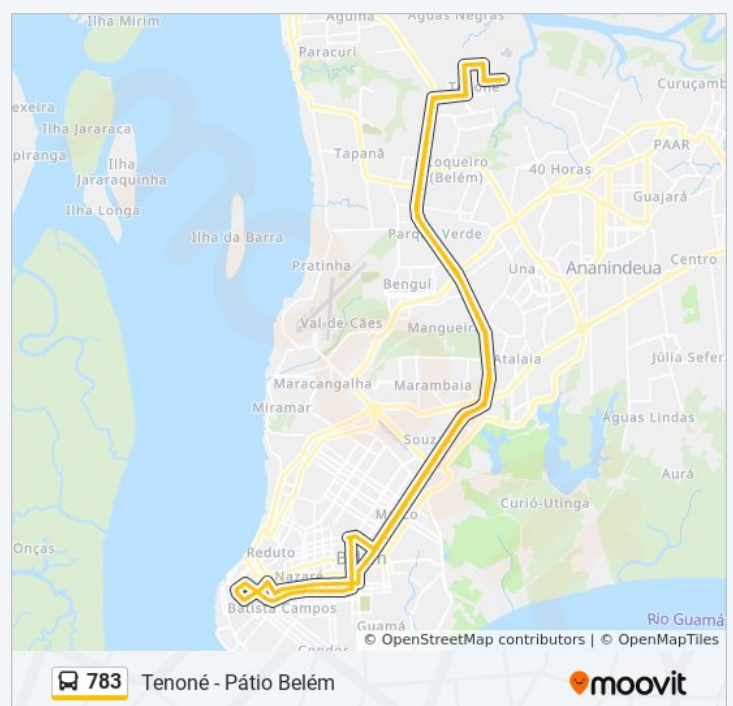

Comando Geral Da PM | Sentido Sul

Celpe | Sentido Sul

Res. José Homobono

Horários da linha de ônibus 783

Tabela de horários sentido Tenoné - Pátio Belém

Domingo	06:00 - 20:28
Segunda-feira	04:30 - 23:15
Terça-feira	04:30 - 23:15
Quarta-feira	04:30 - 23:15
Quinta-feira	04:30 - 23:15
Sexta-feira	04:30 - 23:15
Sábado	05:20 - 22:40

Informações da linha de ônibus 783

Sentido: Tenoné - Pátio Belém

Paradas: 145

Duração da viagem: 130 min

Resumo da linha:

Líder Augusto Montenegro | Sentido Sul

Augusto Montenegro Com Aleutas

Augusto Montenegro Com Tapanã