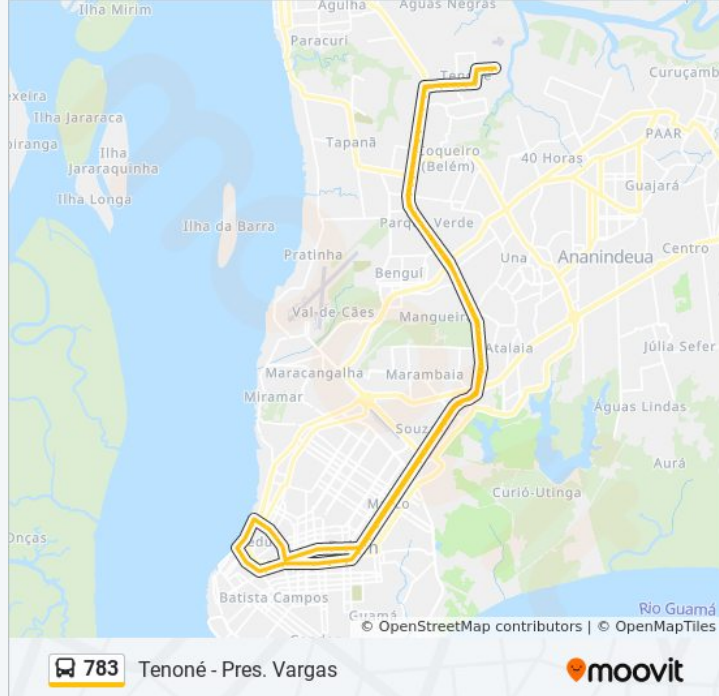

Conj. Jardim Sevilha | Banpará

Conj. Orlando Lobato | Hiléia

Res. Rui Barata

Res. Enéas Resque Duarte

Compar (Coca-Cola) | Augusto Montenegro

Karíbe Show | Augusto Montenegro

Res. Parque Jardins | Augusto Montenegro

Parque Shopping | Augusto Montenegro

Natália Lins | Sentido Sul

Mangueirão

Arena Guilherme Paraense

Bosque Felicidade | Transcoqueiro

E.R.M.Be. | Sentido Sul

Augusto Montenegro Com Rua Da Marinha

Augusto Montenegro Com We 2

Unidade De Saúde Da Marambaia

Cj. Costa E Silva | Almirante Barroso

Almirante Com Al. Cel. Fontoura

Icfex | Almirante Barroso

Cj. Império Amazônico | Almirante Barroso

Setran | Almirante Barroso

I Comar | Almirante Com Júlio Cezar

Escola Cordeiro De Farias | Almirante Barroso

Uepa Ccbs | Almirante Barroso

Bosque Rodrigues Alves (Jardim Zoobotânico)

Almirante Com Mauriti | Inmetro

Almirante Com Humaitá

Almirante Com Curuzú | Hdi Seguros

Almirante Com José Malcher | Shopping São Brás

José Malcher Com Castelo

José Malcher Com 3 De Maio

José Malcher Com Alcindo