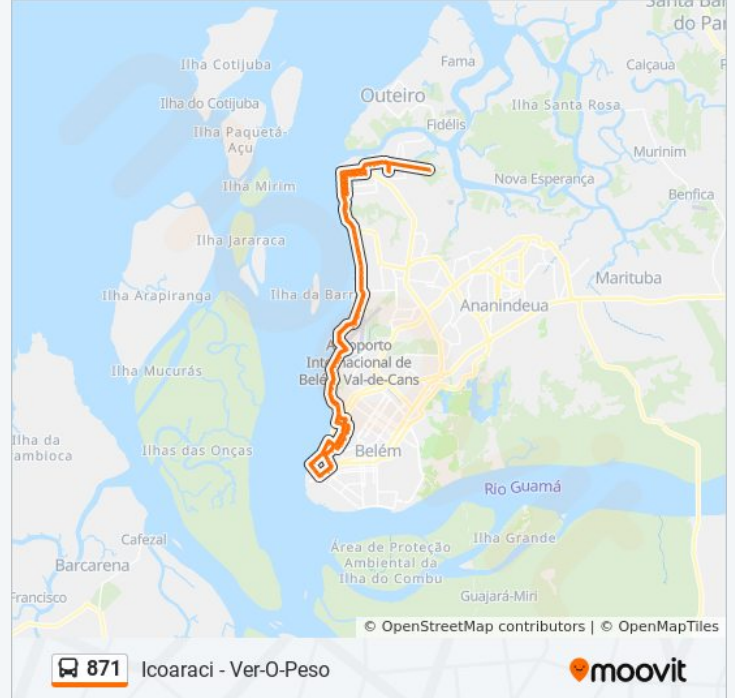

Artur Bernardes Com R. Osvaldo Passos | Sentido Sul

Ponte (Rio Livramento) | Sentido Sul

Ponte (Rio Paracuri) | Sentido Sul

Artur Bernardes | Entre Rio Paracuri E Brasilit

Artur Bernardes Com E. Do Tapanã | Sentido Sul

Terminal Pesqueiro| Agropalma | Sentido Sul

Comando Do Exército | Sentido Sul

Guarda Municipal | Sentido Sul

Artur Bernardes Com Haroldo Veloso | Sentido Sul

Artur Bernardes Com Pass. Amoras

Artur Bernardes Com Pass. Estrela Dalva | Sentido Sul

Artur Bernardes Com Paulo Guilherme | Sentido Sul

Artur Bernardes | Entre Paulo Guilherme E Imperador

Artur Bernardes Com R. Liberdade

Artur Bernardes Com Boa Vontade

Artur Bernardes Com John Engelhard

Cerpa | Artur Bernardes

Ciaba | Rod. Artur Bernardes

Rod. Artur Bernardes (Entre Olaria E Pass. Stélio Maroja)

Artur Bernardes Com Pass. Stélio Maroja

Praça Iza Cunha | Sentido Sul

Artur Bernardes Com Novo Continente

Comara

Base Naval (Visitantes) | Sentido Sul

Base Naval | Sentido Sul

Artur Bernardes Com Santos Dumont | Hospital Sarah

Centro De Tecnologia Eletronorte | Sentido Sul

Aseel | Sentido Sul

Artur Bernardes Com Pass. Miramar