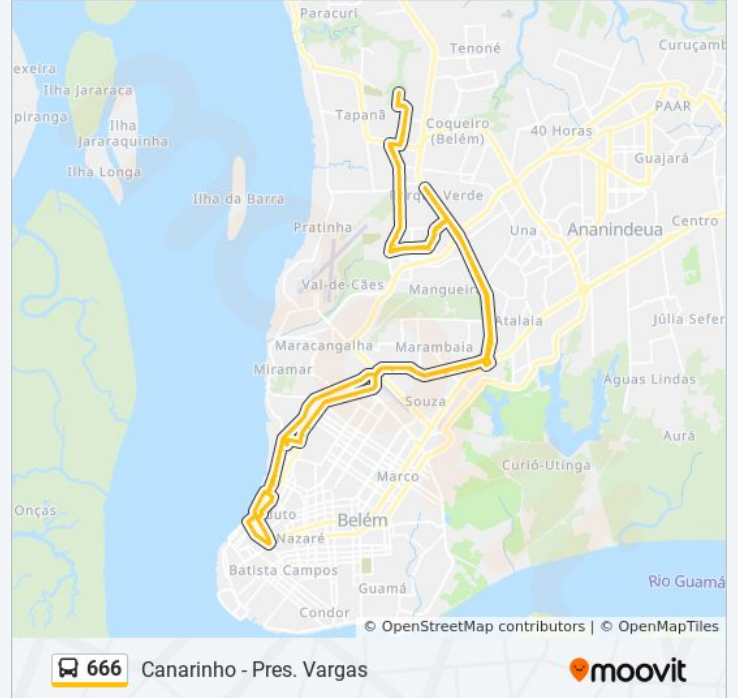

P.A. Cabral Com Soares Carneiro

P.A. Cabral Com Dom Pedro I | Sentido Sul

P.A. Cabral Com D. Rom. Coelho | Sentido Sul

P.A. Cabral Com Doca

Terminal Hidroviário (Pista Da Direita)

Praça Waldemar Henrique | Estação Rodoviária