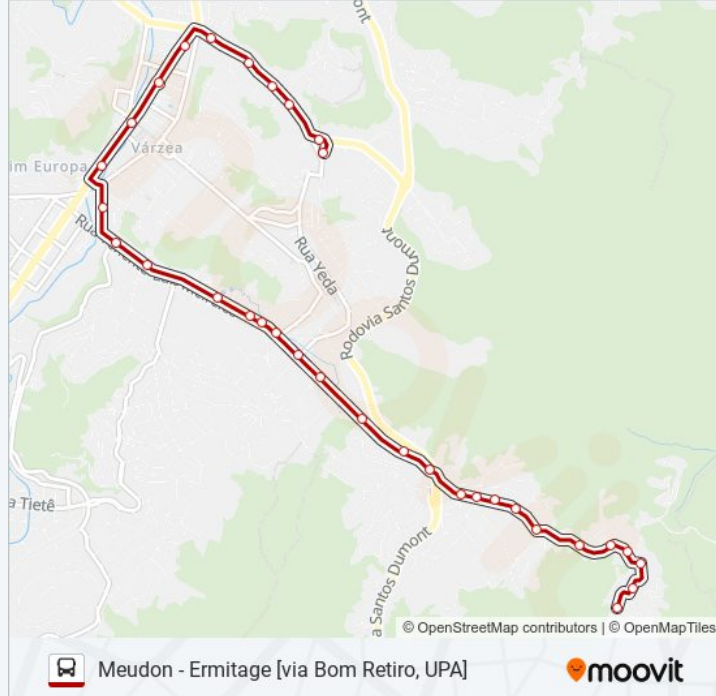

Manoel José Lebrão | Renault

Subida Da Beneficiência Portuguesa

Manoel José Lebrão | Horti-Fruit Ermitage

Manoel José Lebrão | Custela Du Manel

Wilhelm Cristian Kleme | Colégio Sakurá

Ponto Final - Ermitage

### Sentido: Meudon [Via Bom Retiro, UPA]

34 pontos

[VER OS HORÁRIOS DA LINHA](#)

Viação Dedo De Deus

Manoel José Lebrão | Colégio Sakurá (Sentido Centro)

Manoel José Lebrão | Custela Du Manel (Sentido Centro)