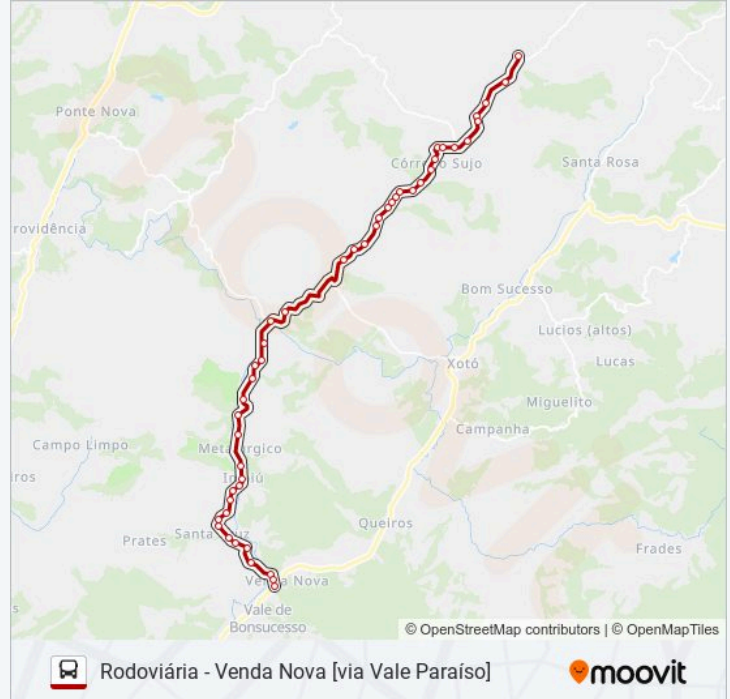

### Sentido: Venda Nova [Via Imbiú]

46 pontos

[VER OS HORÁRIOS DA LINHA](#)