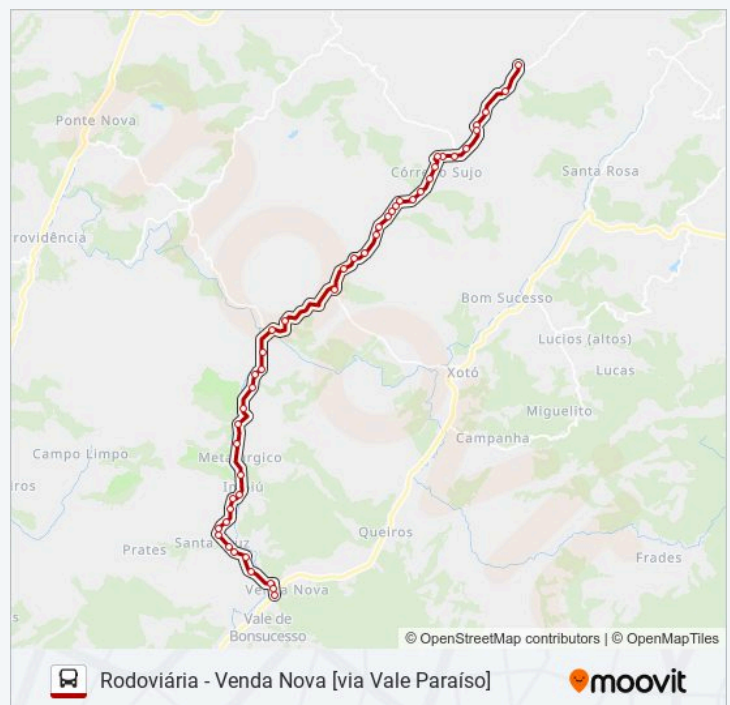

### Informações da linha de ônibus 59A

**Sentido:** Venda Nova [Via Imbiú]

**Paradas:** 46

**Duração da viagem:** 44 min

**Resumo da linha:**

Terra De Palmares (Sentido Centro)

Lanchonete Da Rosa (Sentido Centro)