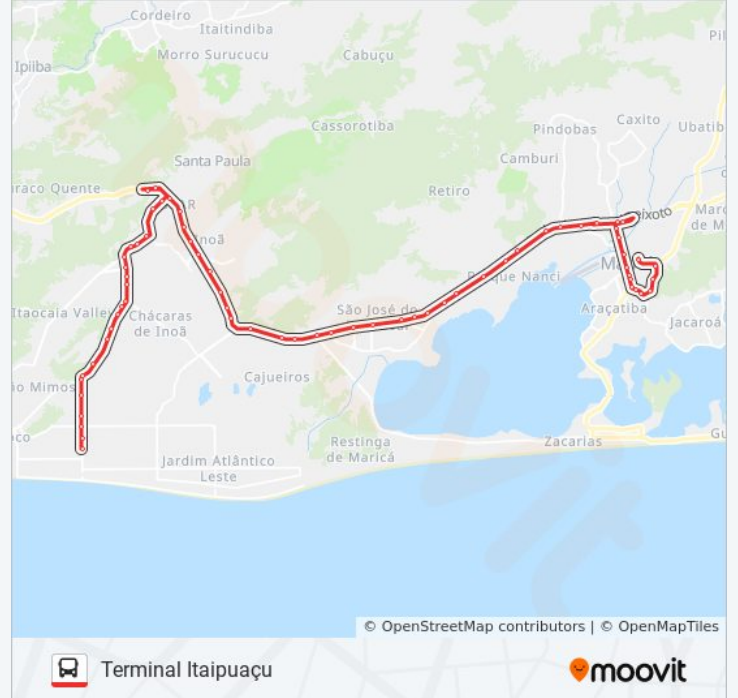

Rodovia Amaral Peixoto, 27000

Rodovia Amaral Peixoto

Rodovia Amaral Peixoto

Rodovia Amaral Peixoto

Rodovia Amaral Peixoto, 43 (Km 24 - São José)

Rodovia Amaral Peixoto 215 Maricá - Rio De Janeiro 24930 Brasil

Rodovia Amaral Peixoto (Hospital Dr Ernesto Che Guevara)

Rodovia Amaral Peixoto (Km 22,5 - São José)

Rodovia Amaral Peixoto (Km 22, Passarela Do Bairro Marine)

Rodovia Amaral Peixoto, 1363

Rodovia Amaral Peixoto, 48

Rodovia Amaral Peixoto, 88

Rodovia Amaral Peixoto, 4

Rodovia Amaral Peixoto, 2704 (Bairro Cajueiro)

Rodovia Amaral Peixoto, 2704

Rodovia Amaral Peixoto, 109

Rodovia Amaral Peixoto, 13

Rodovia Amaral Peixoto, 3 (Passarela Escola Mun De Inoã)

Rodovia Amaral Peixoto, 586

Rodovia Amaral Peixoto, 352

Rodovia Amaral Peixoto, 215 (Passarela Da Upa De Inoã)

Rodovia Amaral Peixoto (Km 15 - Inoã)

Rodovia Amaral Peixoto, 318

Rodovia Amaral Peixoto, 260

Entrada De Itaipuaçu (Sentido Tribobó)

Rodovia Amaral Peixoto, 451

Rodovia Amaral Peixoto, 451

Avenida Gilberto Carvalho, 16b

Rua Um Lot Vivendas Itaipuacu, 53

Rua Carlos Mariguella, 1190