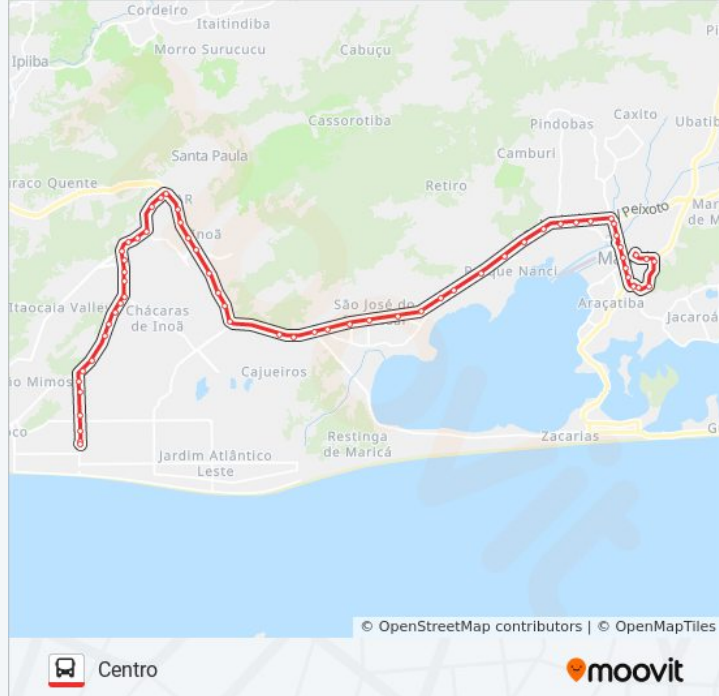

Avenida Gilberto Carvalho, 16b

Entrada De Itaipuaçu (Sentido Região Dos Lagos)

Rodovia Amaral Peixoto, 40

Rodovia Amaral Peixoto, 95

Rodovia Amaral Peixoto, 222-500 (Km 15 - Inoã)

Inoã Multicenter | Ponto Final Ept

Rodovia Amaral Peixoto, 352

Rodovia Amaral Peixoto, 37

Rodovia Amaral Peixoto, 27 (Passarela Da Escola Mun De Inoã)

Rodovia Amaral Peixoto, 35

Rodovia Amaral Peixoto, 2704

Rodovia Amaral Peixoto, 2704 (Bairro Cajueiro)

Rodovia Amaral Peixoto - Km 19,5 - São José

Rodovia Amaral Peixoto, 557

Rodovia Amaral Peixoto, 487

Rodovia Amaral Peixoto, 24

Rodovia Amaral Peixoto, 16 (Km 22 - Passarela Do Bairro Marine)

Rodovia Amaral Peixoto, 2636 (S. José De Imbassai)

Rodovia Amaral Peixoto, 31

Rodovia Amaral Peixoto (Km 24 - São José)

Rodovia Amaral Peixoto, 56

Rodovia Amaral Peixoto, 1948

Rodovia Amaral Peixoto, S/N

Rua Vereador Aluísio Rangel Freitas, 1367-1471

Rodovia Amaral Peixoto, 14689

Rodovia Amaral Peixoto, 15

Rodovia Amaral Peixoto, 15

Entrada De Maricá

Avenida Vereador Francisco Sabino Costa, 19

Avenida Vereador Francisco Sabino Costa, 101