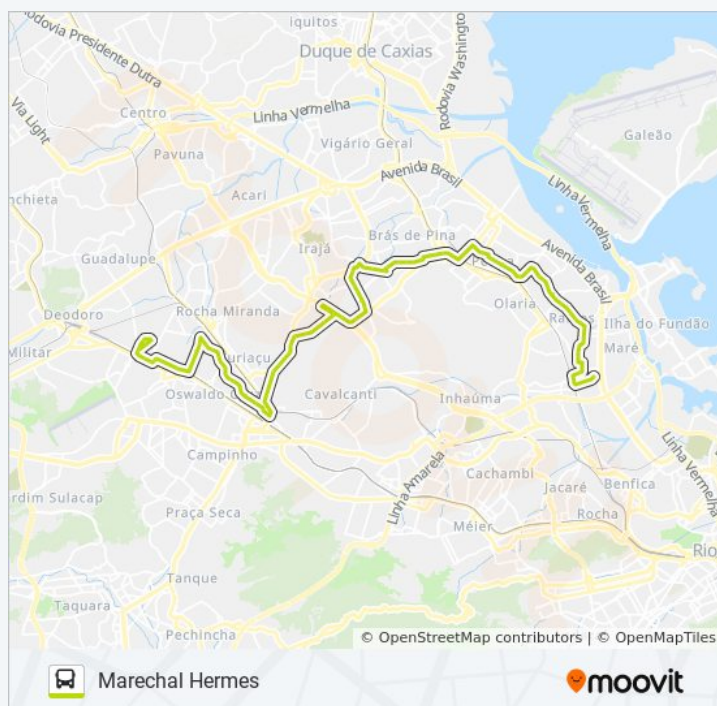

Estação Bento Ribeiro

Rua Carolina Machado, 1456

Rua Picuí, 124

Rua Picuí, 328-372

Rua Picuí, 662-760

Estrada Do Sapê, 900

Estrada Do Sapê, 657

Estrada Do Sapê, 538-628

Mercadão De Madureira (Linhas Municipais)

Avenida Ministro Edgard Romero, 338-350

Avenida Ministro Edgard Romero, 460

Avenida Ministro Edgard Romero, 516

Avenida Ministro Edgard Romero, 600

Avenida Ministro Edgard Romero, 778

Avenida Brás De Pina, 1496

Largo Do Bicão (Sentido Irajá)

Avenida Merití, 2057-2127

Avenida Merití, 1801-1899

Avenida Merití, 1569-1697

Avenida Merití, 1399

Avenida Merití, 1175-1201

Avenida Merití | Carioca Shopping

BRT De Vicente De Carvalho

Sentido: Marechal Hermes

Paradas: 80

Duração da viagem: 60 min

Resumo da linha:

Avenida Pastor Martin Luther King Junior, 6358-6374

Avenida Pastor Martin Luther King Junior

Av. Pastor Martin Luther King Jr. | Senai Vicente De Carvalho