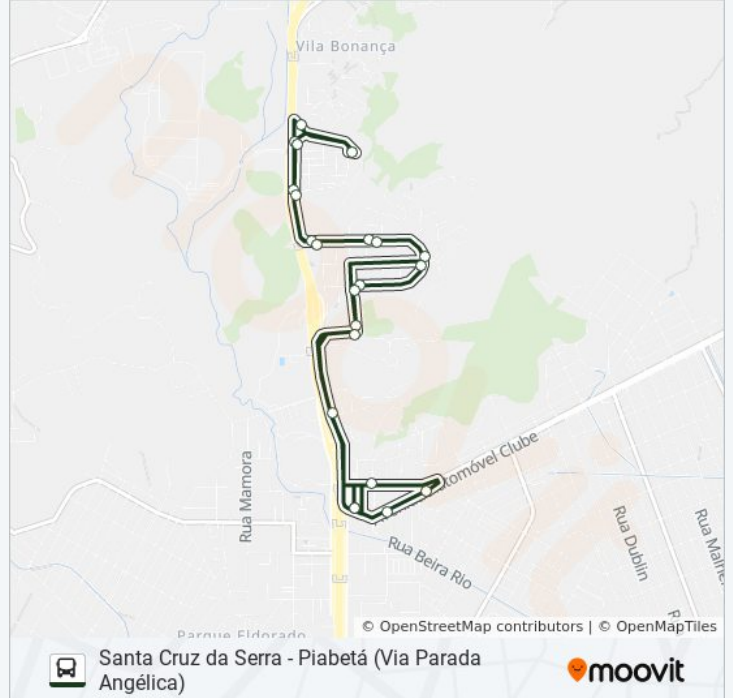

[VER OS HORÁRIOS DA LINHA](#)

Ponto Final - Santa Cruz Da Serra

Avenida Automóvel Clube, 198-248

Avenida Automóvel Clube, 186-212

Rodovia Washington Luiz, 639

Rua Um, 1-223

Rua Doze, 1-59

Rua Bonsucesso, 2-64

Informações da linha de ônibus 022

Sentido: Jardim Olimpo ↔ Santa Cruz Da Serra

Paradas: 21

Duração da viagem: 21 min

Resumo da linha:

Sentido: Piabetá

49 pontos

[VER OS HORÁRIOS DA LINHA](#)

Ponto Final - Santa Cruz Da Serra

Avenida Automóvel Clube, 198-248

Avenida Automóvel Clube, 492-608

Avenida Automóvel Clube, 786-836

Avenida Automóvel Clube, 936-984

Avenida Automóvel Clube, 1298

Avenida Automóvel Clube, 1334-1348

Informações da linha de ônibus 022

Sentido: Piabetá

Paradas: 49

Duração da viagem: 37 min

Resumo da linha:

Avenida Automóvel Clube

Avenida Automóvel Clube, 6328-6500

Avenida Automóvel Clube, 6502 (Cemitério Da Taquara)