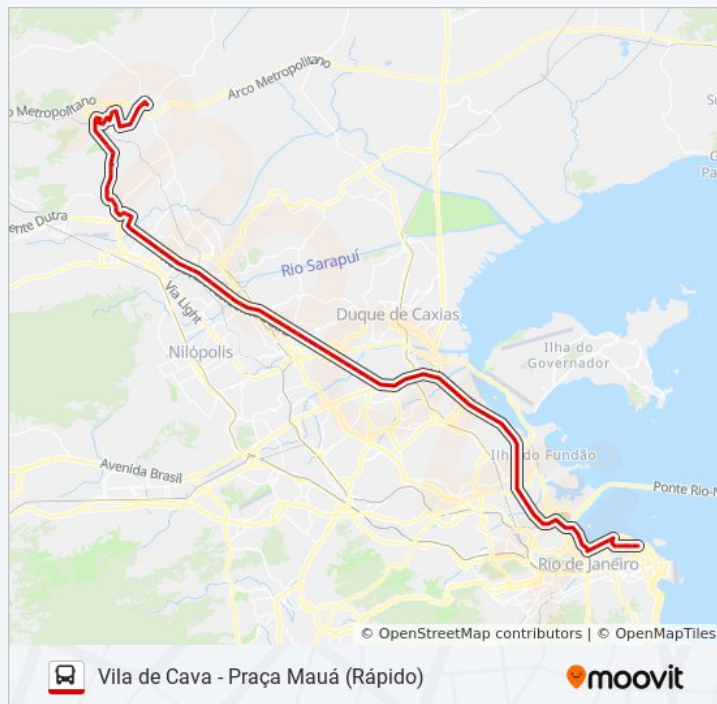

Avenida Henrique Duque Estrada Mayer/Rua Gama

58ª Delegacia Policial

Rua Professor Heleno Fragoso, 100

Rua Professor Heleno Fragoso

Rodovia Presidente Dutra, 179

Rodovia Presidente Dutra (Sesc Nova Iguaçu)

Rodovia Presidente Dutra (Rua Inês/Prata)

Rodovia Presidente Dutra (Burger King/Posto 13)

Rodovia Presidente Dutra (Monte Líbano/Atacadão)

Rodovia Presidente Dutra (Riosampa)

Rodovia Presidente Dutra (Túnel Da Nilo Peçanha)

Rodovia Presidente Dutra (Posto Austral / Movida / Kia Genial / Iveco)

Estrada D, 92-136

Estrada D, 414-424

Estrada D, 520-528

Informações da linha de ônibus 503B

Sentido: Vila De Cava

Paradas: 82

Duração da viagem: 110 min

Resumo da linha:

Rua Ângelo De Jesus Proença, 180

Rua Peri, 1-73

Rua Peri, 450

Rua João Venâncio De Figueiredo, 315

Rua Quissamã, 21

Rua Raimundo Brito De Oliveira (Igreja Sagrada Família)

Rua Raimundo Brito De Oliveira, 456