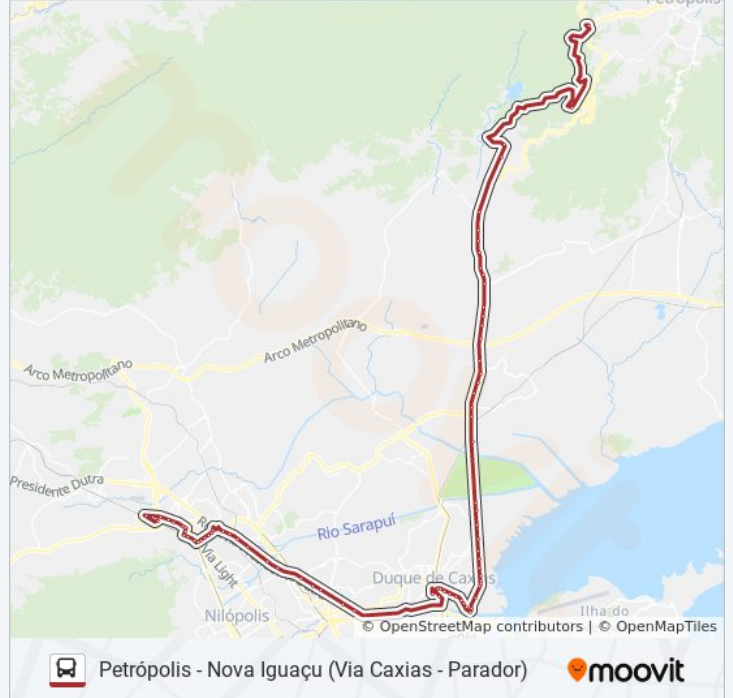

Rodovia Washington Luiz, 1375

Rua Almeida Braga, 175

Avenida Brigadeiro Lima E Silva, 282

Avenida Brigadeiro Lima E Silva, 512-592

Caxias D'Or

Avenida Brigadeiro Lima E Silva, 1120

Avenida Brigadeiro Lima E Silva | Praça Humaitá

Avenida Brigadeiro Lima E Silva, 1762

Avenida Brigadeiro Lima E Silva, 2048

Praça Roberto Silveira

Terminal Shopping Center De Caxias (Linhas Rodoviárias)

Light - Subestação Washington Luis

Rodovia Presidente Dutra (Posto Galop)

Rodovia Presidente Dutra (Passarela Da Sendas)

Rodovia Presidente Dutra (Casa Do Alemão)

Rodovia Presidente Dutra (Vila Rosali)

Rodovia Presidente Dutra (Agostinho Porto)

Rodovia Presidente Dutra (Passarela Do Oásis/Coelho Da Rocha)