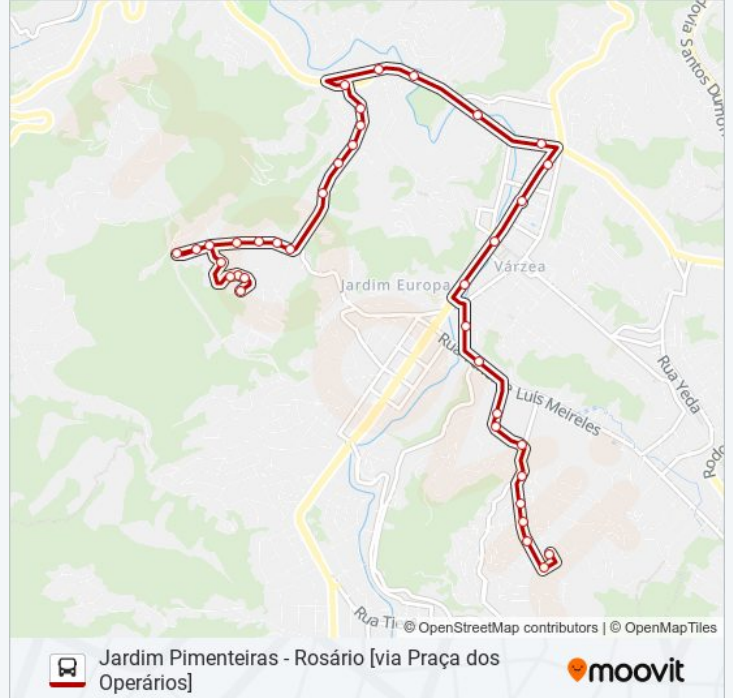

Estrada Das Pimenteiras | Entrada Do Jardim Pimenteiras

Estrada Das Pimenteiras, 2295

Estrada Das Pimenteiras | Lajinha

Rua Jerônimo De Albuquerque, 137

Rua Cláudio Manuel Da Costa, 22

Rua Claudio Manuel Da Costa, 82

Rua Padre Antônio Viêira, 497

Ponto Final - Jardim Pimenteiras

Sentido: Rosário [Via Praça Dos Operários]

44 pontos

[VER OS HORÁRIOS DA LINHA](#)

Ponto Final - Jardim Pimenteiras

Rua Padre Antônio Vieira, 550 (Sentido Centro)