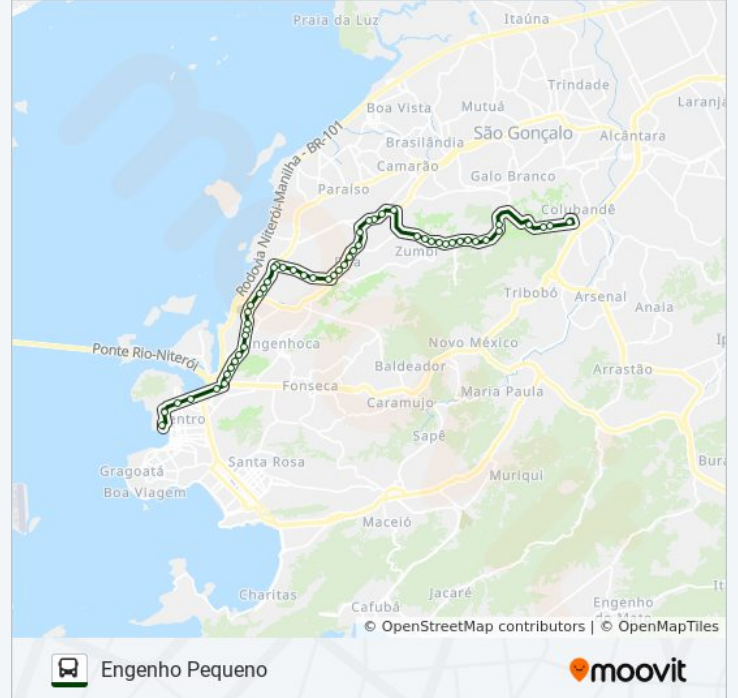

Rua Marechal Floriano Peixoto

Rua Marechal Floriano Peixoto

Rua Marechal Floriano Peixoto

Rua Marechal Floriano Peixoto

Rua Benjamin Constant

Rua Marechal Floriano Peixoto

Rua Doutor Pio Borges 238 Covanca II São
Gonçalo - Rio De Janeiro 24412 Brasil

Rua Doutor Pio Borges 696 Pita II São Gonçalo -
Rio De Janeiro 24412 Brasil

Rua Doutor Pio Borges, 1036

Rua Doutor Pio Borges 1638 Pita II São Gonçalo
- Rio De Janeiro 24412 Brasil

Rua Doutor Pio Borges, 2084

Rua Doutor Pio Borges, 2436

Rua Doutor Pio Borges 2952 Barro Vermelho II
São Gonçalo - Rio De Janeiro 24412 Brasil

Rua Doutor Getúlio Vargas 828 Barro Vermelho II
São Gonçalo - Rio De Janeiro 24416 Brasil

Rua Doutor Getúlio Vargas, 980

Rua Doutor Getúlio Vargas 1500

Rua Doutor Getúlio Vargas 2166 Santa Catarina
II São Gonçalo - Rio De Janeiro 24416 Brasil

Rua Mentor Couto, 3214-3502

Rua Mentor Couto, 4208

Rua Mentor Couto

Rua Waldir Dos Santos, 4726

Rua Waldir Dos Santos

Rua Félix Antônio Da Silva

Rua Waldir Dos Santos

Rua Waldir Dos Santos

Rua Waldir Dos Santos

Rua Waldir Dos Santos

Rua Waldir Dos Santos

Rua Waldir Dos Santos

Rua Salvatori, 130