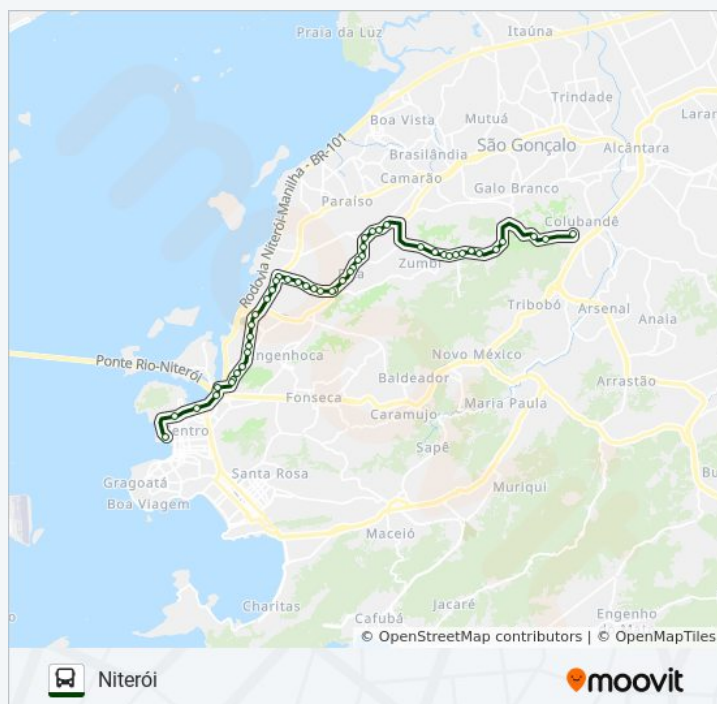

Rua Doutor Pio Borges 1351 Pita I São Gonçalo -
Rio De Janeiro 24412 Brasil

Rua Doutor Pio Borges, 751

Horários da linha de ônibus 445

Tabela de horários sentido Niterói

Domingo	00:30 - 23:40
Segunda-feira	00:30 - 23:40
Terça-feira	00:30 - 23:40
Quarta-feira	00:30 - 23:40
Quinta-feira	00:30 - 23:40
Sexta-feira	00:30 - 23:40
Sábado	00:30 - 23:40

Informações da linha de ônibus 445

Sentido: Niterói

Paradas: 48

Duração da viagem: 40 min

Resumo da linha:

Rua Doutor Pio Borges, 33

Rua Marechal Floriano Peixoto

Rua Marechal Floriano Peixoto