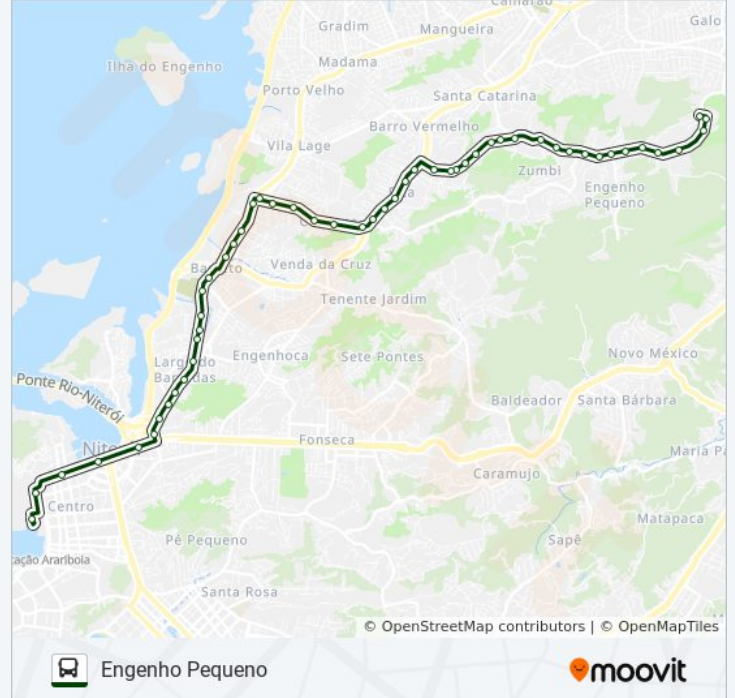

Rua Marechal Floriano Peixoto

Rua Benjamin Constant

Rua Marechal Floriano Peixoto

Rua Doutor Pio Borges 238 Covanca II São
Gonçalo - Rio De Janeiro 24412 Brasil

Rua Doutor Pio Borges 696 Pita II São Gonçalo -
Rio De Janeiro 24412 Brasil

Rua Waldir Dos Santos

Rua Félix Antônio Da Silva

Rua Waldir Dos Santos

Rua Waldir Dos Santos

Rua Waldir Dos Santos

Rua Waldir Dos Santos

Rua Waldir Dos Santos

Rua Waldir Dos Santos

Sentido: Niterói

44 pontos

[VER OS HORÁRIOS DA LINHA](#)

Ponto Final - Engenho Pequeno

Rua Waldir Dos Santos, 141

Rua Waldir Dos Santos, 1571

Rua Waldir Dos Santos

Rua Waldir Dos Santos