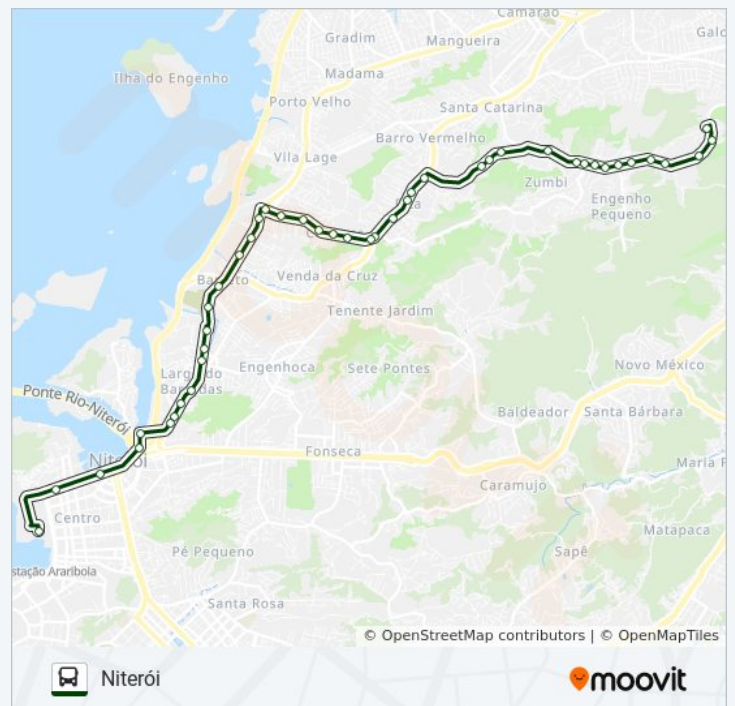

Rua Marechal Floriano Peixoto

Rua Benjamin Constant

Rua Marechal Floriano Peixoto

Rua Doutor Pio Borges 238 Covanca II São
Gonçalo - Rio De Janeiro 24412 Brasil

Rua Doutor Pio Borges 696 Pita II São Gonçalo -
Rio De Janeiro 24412 Brasil

Rua Doutor Pio Borges, 751

Rua Doutor Pio Borges, 33

Rua Marechal Floriano Peixoto

Rua Marechal Floriano Peixoto

Rua Marechal Floriano Peixoto, 2285-2315

Rua Marechal Floriano Peixoto

Rua Marechal Floriano Peixoto, 1361

Rua Marechal Floriano Peixoto, 679-909

Horários da linha de ônibus 446

Tabela de horários sentido Niterói

Domingo	00:00 - 23:10
Segunda-feira	00:00 - 23:35
Terça-feira	00:15 - 23:35
Quarta-feira	00:15 - 23:35
Quinta-feira	00:15 - 23:35
Sexta-feira	00:00 - 23:10
Sábado	00:15 - 23:10

Informações da linha de ônibus 446

Sentido: Niterói

Paradas: 44

Duração da viagem: 34 min

Resumo da linha:

Rua Marechal Floriano Peixoto

Praça De Neves | 73 Dp - Neves

Rua Maurício De Abreu, 919 | Colegio Ernani
Farias