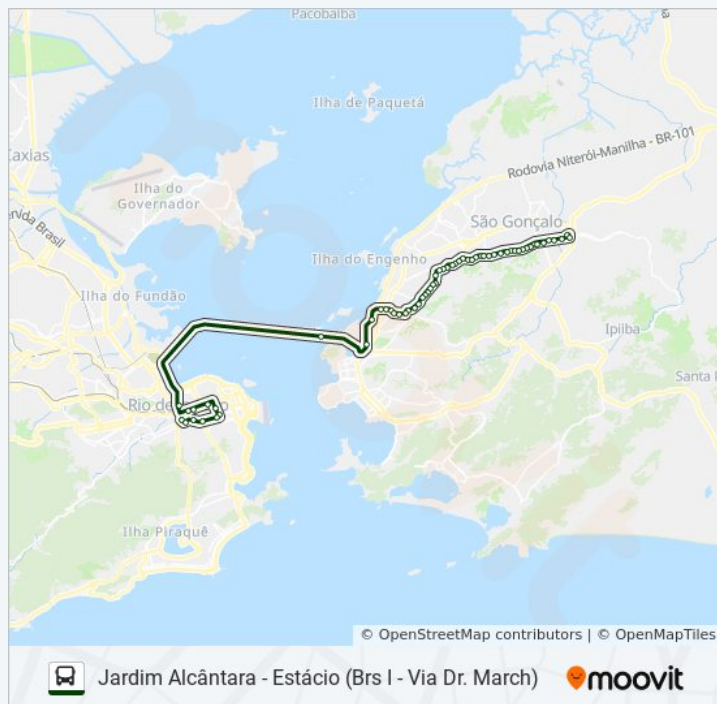

Inca | Praça Da Cruz Vermelha

Rua Carlos Sampaio 59

Praça Da República 303

Central Do Brasil | Intermunicipais

Centro De Manutenção Metrô Rio
(Intermunicipais)

Avenida Presidente Vargas 3102

Av. Francisco Bicalho | Leopoldina (Sentido São
Cristóvão / Rodoviária)

Ilha De Mocanguê - Sentido Niterói

Avenida Do Contorno | Assaí

Avenida Do Contorno | Viação 1001

Rua João De Deus Freitas 29

Rua Doutor March, 46

Rua Doutor March, 184

Rua Doutor March, 230-254

Rua Doutor March, 356

Praça Cíber Mendonça | Venda Da Cruz

Rua Doutor Porciúncula, 517-563

Rua Doutor Porciúncula, 1172

Rua Doutor Porciúncula, 1762

Rua Doutor Pio Borges 238 Covanca II São
Gonçalo - Rio De Janeiro 24412 Brasil

Rua Doutor Pio Borges 696 Pita II São Gonçalo -
Rio De Janeiro 24412 Brasil

Rua Doutor Pio Borges, 1036

Rua Doutor Pio Borges 1638 Pita II São Gonçalo
- Rio De Janeiro 24412 Brasil

Rua Doutor Pio Borges, 2084

Rua Doutor Pio Borges, 2436

Rua Doutor Pio Borges 2952 Barro Vermelho II
São Gonçalo - Rio De Janeiro 24412 Brasil

Rua Doutor Getúlio Vargas 828 Barro Vermelho II
São Gonçalo - Rio De Janeiro 24416 Brasil

Rua Doutor Getúlio Vargas, 980

Rua Doutor Getúlio Vargas 1500

Sábado

00:15 - 23:30

Informações da linha de ônibus 2520 (EXECUTIVO)

Sentido: Jardim Alcântara

Paradas: 60

Duração da viagem: 59 min

Resumo da linha: