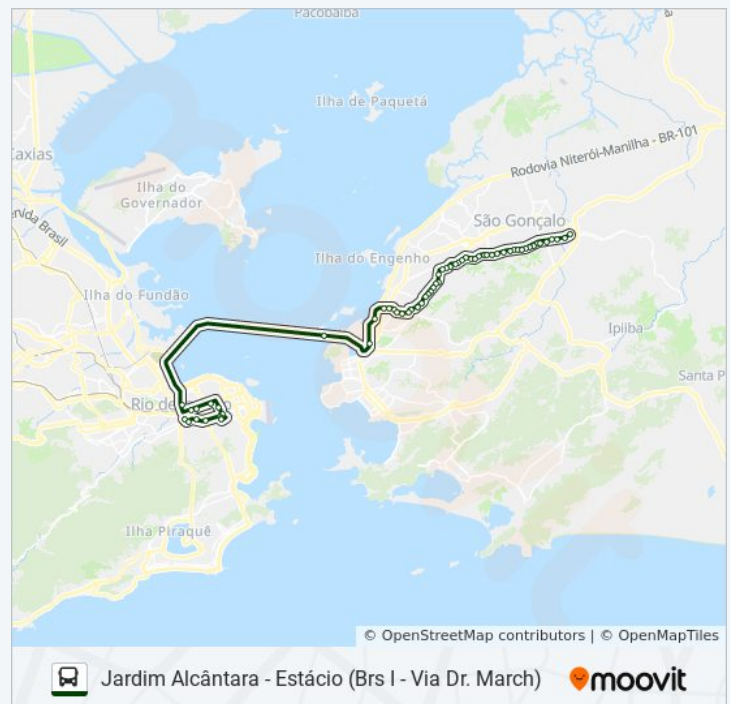

Informações da linha de ônibus 2520 (EXECUTIVO)

Sentido: Jardim Alcântara (Área De Lazer)

Paradas: 61

Duração da viagem: 63 min

Resumo da linha:

Rio De Janeiro 24412 Brasil

Rua Doutor Pio Borges, 1036

Rua Doutor Pio Borges 1638 Pita II São Gonçalo
- Rio De Janeiro 24412 Brasil