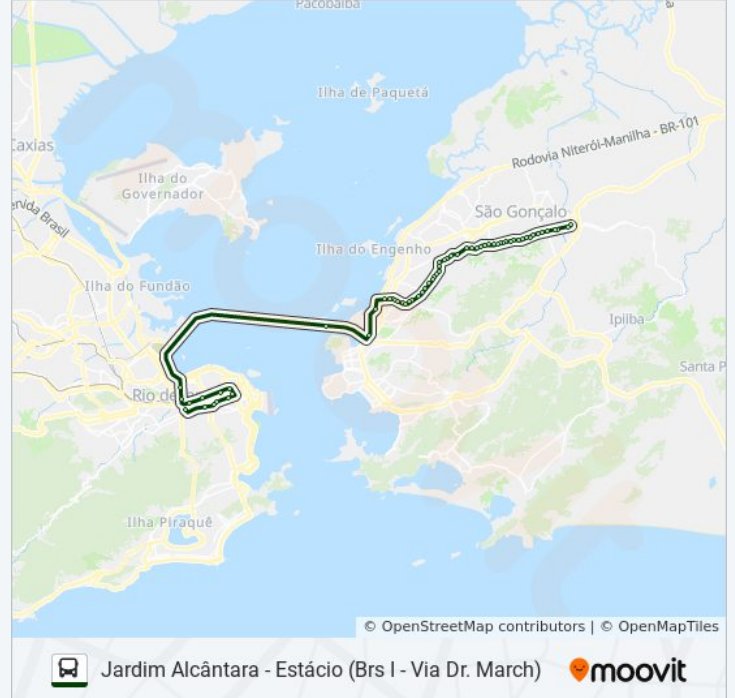

Rua Doutor Pio Borges 2952 Barro Vermelho I
São Gonçalo - Rio De Janeiro 24412 Brasil

Rua Sedopiro Freire Ribeiro, 6

Rua Doutor Pio Borges 2171 Pita I São Gonçalo -
Rio De Janeiro 24412 Brasil

Travessa Manuel Coelho 222 Pita I São Gonçalo
- Rio De Janeiro 24412 Brasil

Rua Doutor Pio Borges 1351 Pita I São Gonçalo -
Rio De Janeiro 24412 Brasil

Rua Doutor Pio Borges, 751

Rua Doutor Pio Borges, 33

Rua Doutor Porciúncula, 1919

Rua Doutor Porciúncula, 1295

Rua Doutor Porciúncula 470 Venda Da Cruz São
Gonçalo - Rio De Janeiro 24411 Brasil

Rua Doutor Porciúncula, 205

Rua Doutor March, 417

Rua Doutor March, 365

Rua Doutor March, 225

Rua Doutor March 64a Barreto Niterói - Rio De
Janeiro 24110 Brasil

Rua Doutor March, 101-109

Rua Doutor March 34a Barreto Niterói - Rio De Janeiro 24110 Brasil

Praça Enéas De Castro

Avenida Do Contorno | Estaleiro Aliança

Avenida Do Contorno | Subida Da Ponte (Linhas Para O Rio)

Ilha De Mocanguê - Sentido Rio

Descida Do Gasômetro | Linhas Intermunicipais

Leopoldina (Pista Central)