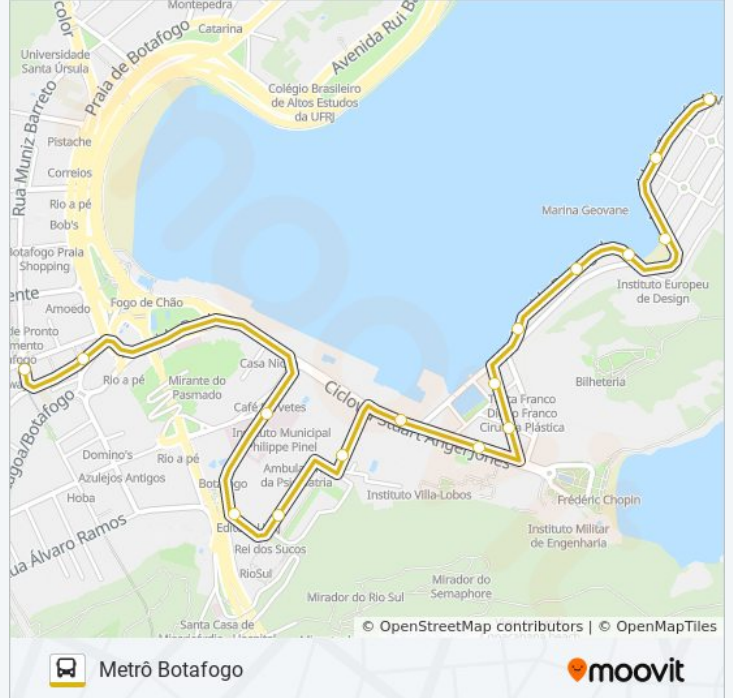

Sentido: Urca

15 pontos

[VER OS HORÁRIOS DA LINHA](#)

Ponto Final - Botafogo (Integração Com Metrô)

BRS 2 3 - Nelson Mandela

Centro Empresarial Mourisco

UFRJ - Praia Vermelha (Linhas Via Aterro)

UFRJ - Praia Vermelha / UNIRIO - Campus 296

Instituto Benjamin Constant

UNIRIO - Campus 458 (Linhas Regulares)

Rua Ramon Franco, 64

Rua Marechal Cantuária, 10

Rua Marechal Cantuária, 98

Supermercado Zona Sul

Escola Rana Cosac

Rua Cândido Gafree, 112

Rua Cândido Gafree, 202

Ponto Final - Urca (Linhas Sp513, 518 E 519)

Horários da linha de ônibus 513

Tabela de horários sentido Urca

Domingo	Fora de Operação
Segunda-feira	05:40 - 20:00
Terça-feira	05:40 - 20:00
Quarta-feira	05:40 - 20:00
Quinta-feira	05:40 - 20:00
Sexta-feira	Fora de Operação
Sábado	06:05 - 18:55

Informações da linha de ônibus 513

Sentido: Urca

Paradas: 15

Duração da viagem: 11 min

Resumo da linha: