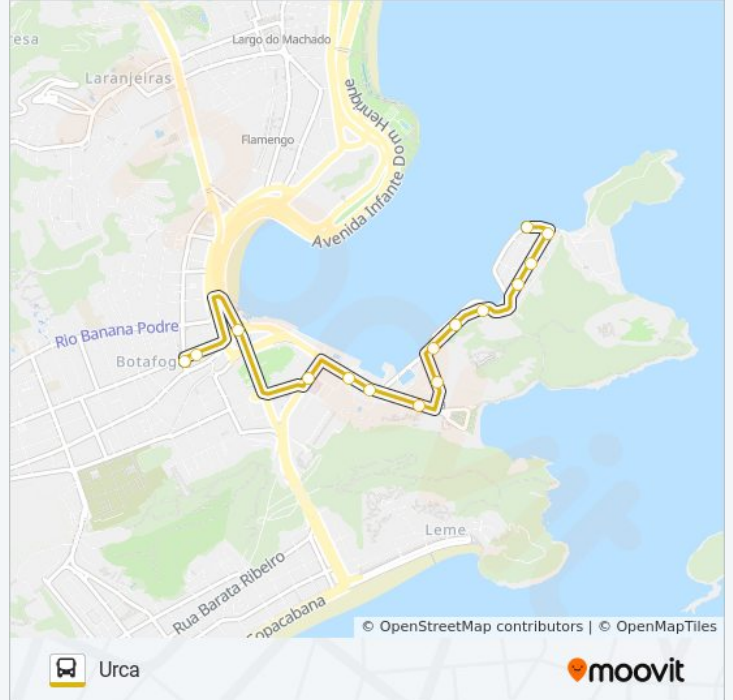

Sentido: Metrô Botafogo

16 pontos

[VER OS HORÁRIOS DA LINHA](#)

Ponto Final - Urca (Linhas Sp513, 518 E 519)
Avenida João Luís Alves, 196
Praia Da Urca (1)
Praia Da Urca (2)
Avenida Portugal, 762
Avenida Portugal, 466
Rua Osório De Almeida, 68
Praça Felix Laranjeiras
Escola Municipal Minas Gerais
Instituto Benjamin Constant
Rua Doutor Xavier Sigaud, 110-300
Rua Lauro Müller, 36
Shopping Riosul
UFRJ - Praia Vermelha (Linhas Via Botafogo)
Rua Professor Álvaro Rodrigues, 70-126
Ponto Final - Botafogo (Integração Com Metrô)

BRS 2 3 - Nelson Mandela

Centro Empresarial Mourisco

UFRJ - Praia Vermelha (Linhas Via Aterro)

UFRJ - Praia Vermelha / UNIRIO - Campus 296

Instituto Benjamin Constant

UNIRIO - Campus 458 (Linhas Regulares)

Rua Ramon Franco, 64

Rua Marechal Cantuária, 10

Rua Marechal Cantuária, 98

Supermercado Zona Sul

Escola Rana Cosac

Rua Cândido Gafree, 112

Rua Cândido Gafree, 202

Ponto Final - Urca (Linhas Sp513, 518 E 519)

Informações da linha de ônibus 513

Sentido: Urca

Paradas: 15

Duração da viagem: 11 min

Resumo da linha:

Os horários e os mapas do itinerário da linha de ônibus 513 estão disponíveis, no formato PDF offline, no site: moovitapp.com. Use o [Moovit App](#) e viaje de transporte público por Rio de Janeiro e Região! Com o Moovit você poderá ver os horários em tempo real dos ônibus, trem e metrô, e receber direções passo a passo durante todo o percurso!