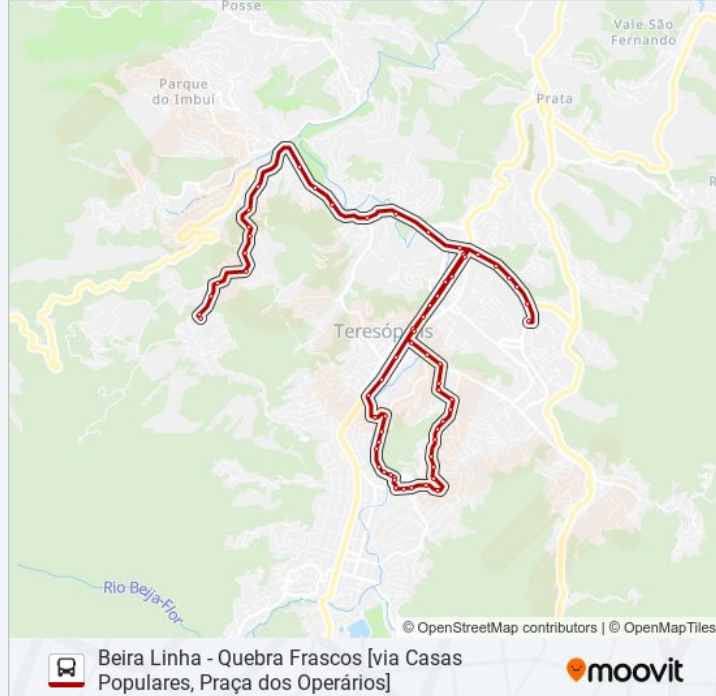

Rua Sahy 60

Rua Sahy 63

Rua Beira Linha, 631

Rua Beira Linha 539

Rua Beira Linha 479

Supermercado Ki Barato

Rua Beira Linha 257

Escola Chiquinha Rolla

Rua Beira Linha | Casa De Oração Central

Edifício Tania

Reta Da Várzea | Subida Da Beira Linha (Sentido Centro)

Reta Da Várzea | MC Donald's (Sentido Centro)

Reta Da Várzea | Prefeitura De Teresópolis (Sentido Centro)

Viação Dedo De Deus

Sentido: Beira Linha ↔ Quebra Frascos [Via Casas Populares, Centro]

76 pontos

[VER OS HORÁRIOS DA LINHA](#)

Ponto Final Do Quebra Frascos

Estrada Rancho Santo Antônio 480

Estrada Rancho Santo Antônio 335