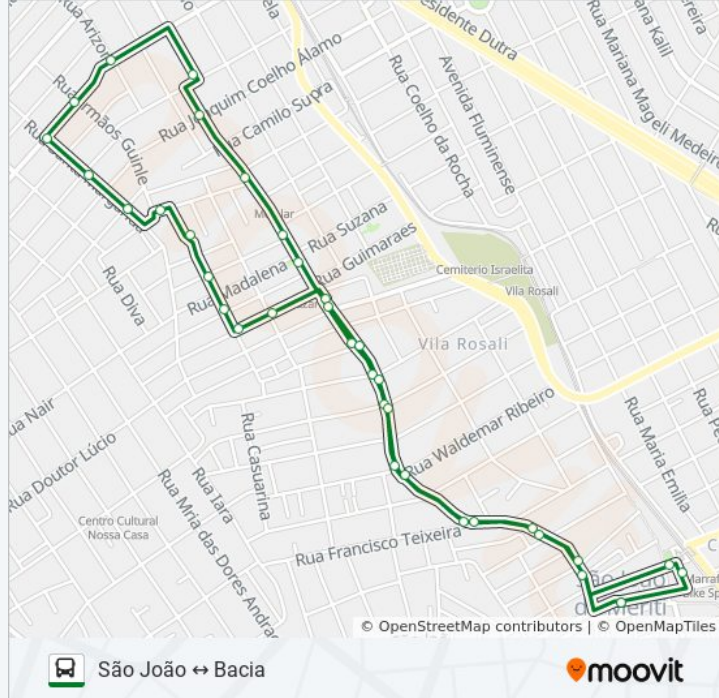

**Sentido: São João ↔ Bacia**

36 pontos

[VER OS HORÁRIOS DA LINHA](#)

Ponto Final - São João

Rua Antônio Teles De Menezes, 52

Praça Da Matriz

Avenida Getúlio De Moura, 200

Avenida Getúlio De Moura, 394

Rua Doutor José De Carvalho, 40

Rua Doná Alice, 15

Rua Dona Alice, 381

Rua Zimbro, 18

Rua Eucálio, 298

Rua Santa Margarida, 58

Rua Santa Margarida

Rua Santa Margarida, 373 - 375

**Informações da linha de ônibus 7011****Sentido:** São João ↔ Bacia**Paradas:** 36**Duração da viagem:** 18 min**Resumo da linha:**

Avenida Doutor Roberto Silveira, 620

Rua Carminda, 23

Avenida Getúlio De Moura, 1623

Avenida Getúlio De Moura, 929

Avenida Getúlio De Moura, 624-660

Avenida Getúlio De Moura, 355

Avenida Getúlio De Moura, 155-175

Ponto Final - São João

Os horários e os mapas do itinerário da linha de ônibus 7011 estão disponíveis, no formato PDF offline, no site: [moovitapp.com](https://moovitapp.com). Use o [Moovit App](#) e viaje de transporte público por Rio de Janeiro e Região! Com o Moovit você poderá ver os horários em tempo real dos ônibus, trem e metrô, e receber direções passo a passo durante todo o percurso!