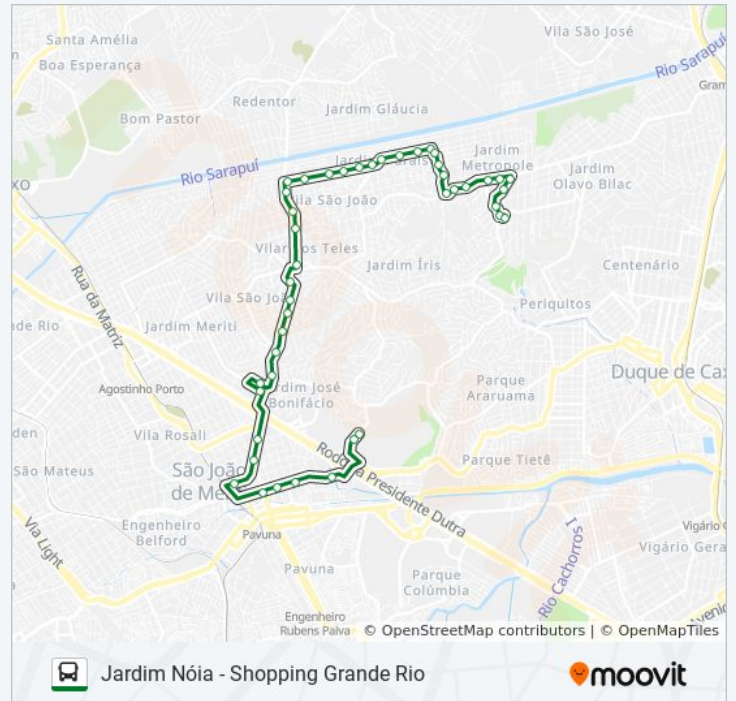

Mercado Extra - São João De Meriti

Rua São João Batista | Praça Do Skate

Rua São João Batista, 550

**Paradas: 45**

**Duração da viagem: 30 min**

**Resumo da linha:**

Rua São João Batista, 818

Rua São João Batista, 1048

Assaí Atacadista (Fundos) - São João De Meriti

Entrada Shopping Grande Rio

Ponto Final - Shopping Grande Rio

Os horários e os mapas do itinerário da linha de ônibus 7018 estão disponíveis, no formato PDF offline, no site: [moovitapp.com](https://moovitapp.com). Use o [Moovit App](#) e viaje de transporte público por Rio de Janeiro e Região! Com o Moovit você poderá ver os horários em tempo real dos ônibus, trem e metrô, e receber direções passo a passo durante todo o percurso!