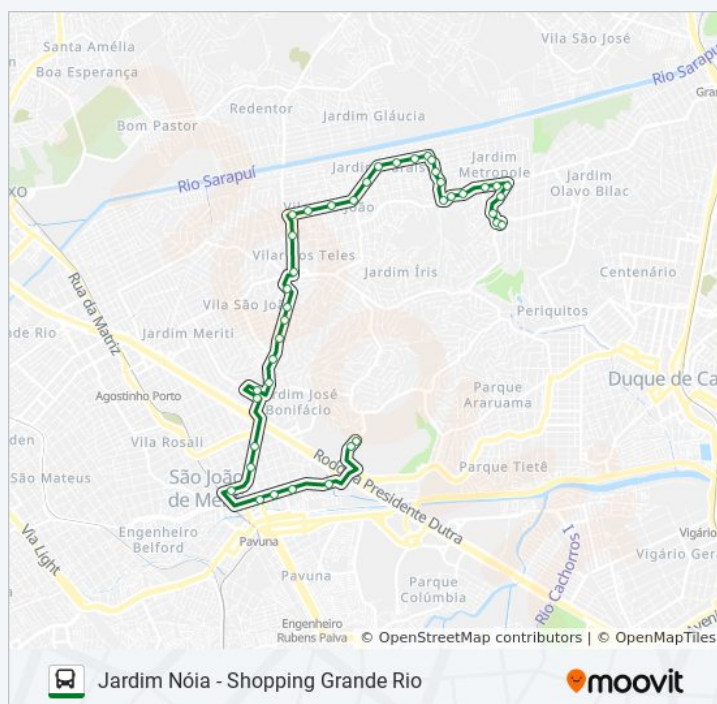

### Horários da linha de ônibus 7018

Tabela de horários sentido Shopping Grande Rio

Domingo	05:30 - 22:40
Segunda-feira	04:00 - 23:00
Terça-feira	04:00 - 23:00
Quarta-feira	04:00 - 23:00
Quinta-feira	04:00 - 23:00
Sexta-feira	05:30 - 22:40
Sábado	04:20 - 22:45

### Informações da linha de ônibus 7018

**Sentido:** Shopping Grande Rio

**Paradas:** 42

**Duração da viagem:** 30 min

**Resumo da linha:**

Avenida Automóvel Clube, 3647

Oi - Vilar Dos Teles

Rua Claudionor Peri, 10-11