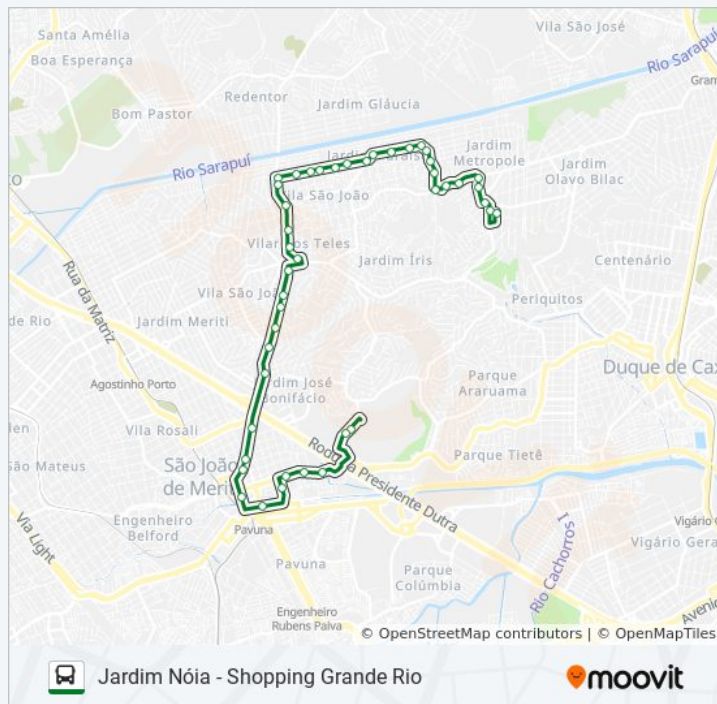

Avenida Coronel Raimundo Sampaio, 27

Avenida Deputado Ulisses Guimarães, 485

## Informações da linha de ônibus 7018

**Sentido:** Jardim Nóia (Via Rua Araruama)

**Paradas:** 44

**Duração da viagem:** 29 min

**Resumo da linha:**

Rua Filadélfia, 64

Praça José Maria

Praca Jose Maria, 154

### Sentido: Shopping Grande Rio

42 pontos

[VER OS HORÁRIOS DA LINHA](#)

Ponto Final - Jardim Metrôpoles (Linhas 738I E 7018)

Avenida João Venâncio Rosa, 17

Avenida João Venâncio Rosa, 15

Avenida Getúlio De Moura, 430