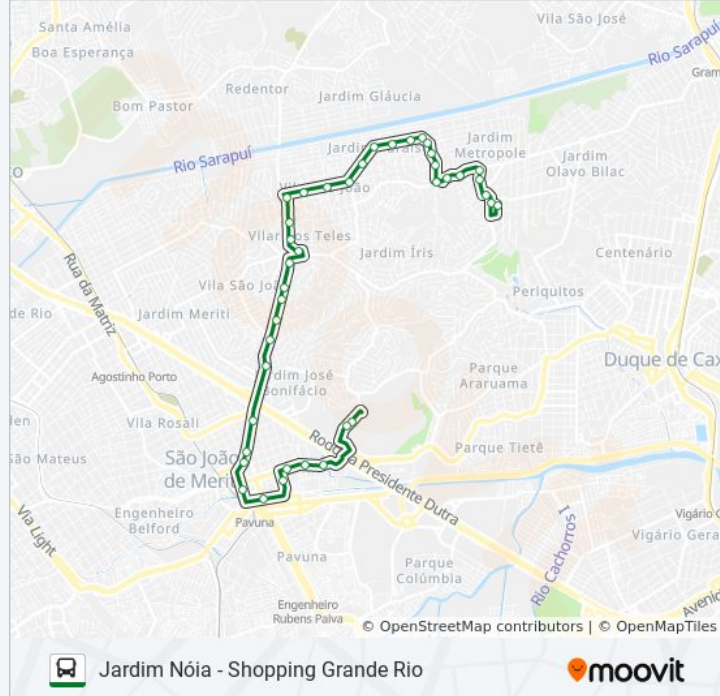

Avenida Euclídes Da Cunha, 244 - 260

Garagem Master | Sentido Vila São João

Rede Economia | Sentido Vila São João

Avenida Alberto De Oliveira, 69

Rua José Carlos Vieira, 314 - 336

Rua José Carlos Viêira, 457

Rua José Carlos Viêira, 620

Rua José Carlos Viêira, 992

Praça Do Camilo

Praça Do Meio

Rua Dona Clara, 40

Avenida Coronel Raimundo Sampaio, 27

Avenida Deputado Ulisses Guimarães, 485

Rua Filadélfia, 64

Praça José Maria

Praca Jose Maria, 154

Rua Bucareste, 7

Avenida João Venâncio Rosa, 20

Ponto Final - Jardim Metrôpoles (Linhas 738I E 7018)

### Sentido: Jardim Nóia (Via Rua Araruama)

44 pontos

[VER OS HORÁRIOS DA LINHA](#)

Ponto Final - Shopping Grande Rio

Shopping Grande Rio - Sentido São João

Assaí Atacadista (Fundos) - São João De Meriti

Rua São João Batista, 147