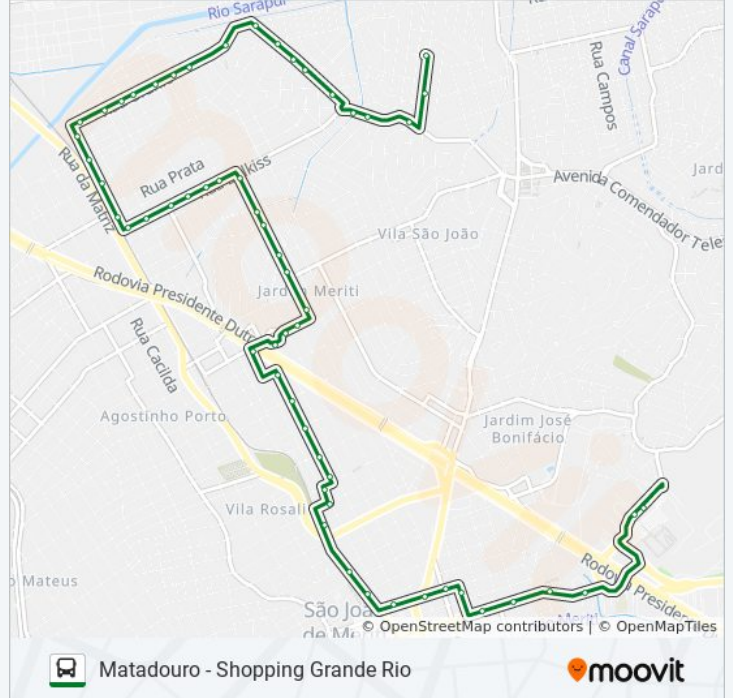

Avenida Nossa Senhora Das Graças, 1106

Rua João Cândido, 94

Rua Maria Emília, 910

Avenida Doutor Rubéns Farrula, 32 - 42

Ponto Do Mercadinho

Avenida Doutor Rubéns Farrula, 404

Avenida Doutor Rubéns Farrula, 598

Avenida Doutor Rubéns Farrula, 808

Avenida Fluminense, 1032

Horários da linha de ônibus 7004

Tabela de horários sentido Matadouro

Domingo	06:35 - 23:10
Segunda-feira	05:35 - 23:20
Terça-feira	05:35 - 23:20
Quarta-feira	05:35 - 23:20
Quinta-feira	05:35 - 23:20
Sexta-feira	06:35 - 23:10
Sábado	05:35 - 23:10

Informações da linha de ônibus 7004**Sentido:** Matadouro**Paradas:** 58**Duração da viagem:** 29 min**Resumo da linha:**

Rua Doutor Agostinho Porto,
Rua Doutor Agostinho Porto, 646
Rua Doutor Agostinho Porto, 694
Avenida Pernambucana, 1880
Avenida Pernambucana, 2150
Avenida Pernambucana, 2230
Avenida Pernambucana, 2528
Avenida Pernambucana, 2746
Avenida Pernambucana, 2902
Rua Ametista, 25
Rua Belkiss, 603
Rua Belkiss, 519
Rua Belkiss, 339 - 349
Rua Belkiss, 138 - Esq Com R. Joaquim Gomes De Andrade
Rua Belkiss | Estação Coelho Da Rocha
Avenida Eronildes Martins Dos Santos, 1726
Rua Vereador Celso Moreira Guerra, 1970
Rua Vereador Celso Moreira Guerra, 10
Rua Vereador Celso Moreira Guerra, 190
Rua Urânio, 58
Rua Urânio, 137
Rua Urânio, 3-476
Rua Urânio, 810
Rua Urânio, 16
Rua Urânio, 700
Rua Urânio, 264
Rua Humberto De Campos, 20
Rua Joaquim Nabuco, 541
Rua Joaquim Nabuco, 200
Rua Joaquim Nabuco, 19 - 80
Rua Joaquim Nabuco, 312
Rua Joaquim Nabuco, 115

Avenida Comendador Teles, 22 | Terminal Da
Praça Da Bandeira

Avenida Comendador Teles, 3100

Avenida Comendador Teles, 3000

Rua Assunção, 160 - 420

Ponto Final - Matadouro

Sentido: Shopping Grande Rio

54 pontos