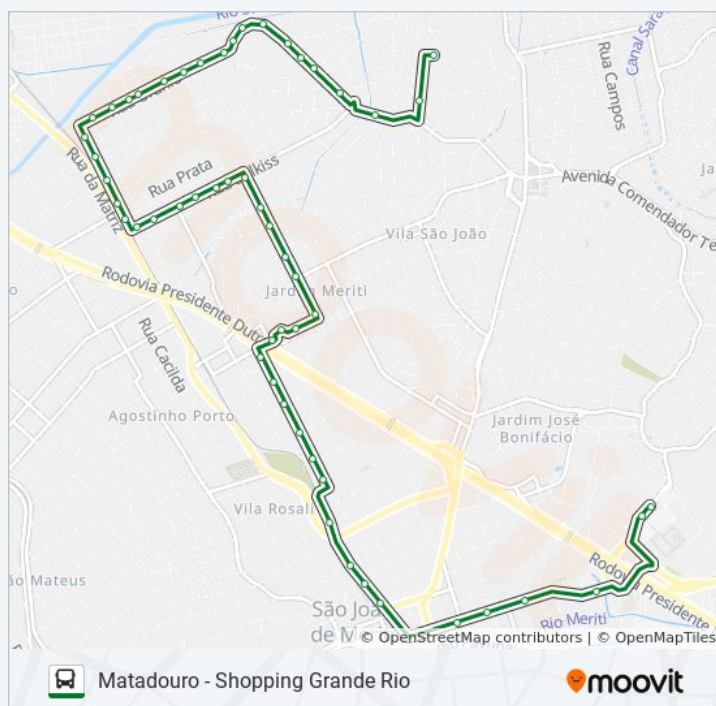

Avenida Nossa Senhora Das Graças, 1106

Rua João Cândido, 94

Rua Maria Emília, 910

Avenida Doutor Rubéns Farrula, 32 - 42

Ponto Do Mercadinho

Avenida Doutor Rubéns Farrula, 404

Avenida Doutor Rubéns Farrula, 598

Rua Urânio, 12

Rua Urânio, 137

Rua Urânio, 231

Rua Vereador Celso Moreira Guerra, 190

Rua Vereador Celso Moreira Guerra, 2

Rua Vereador Celso Moreira Guerra, 2008

Avenida Eronildes Martins Dos Santos, 1860

Av. Eronildes Martins | Estação Coelho Da Rocha

Horários da linha de ônibus 7004

Tabela de horários sentido Shopping Grande Rio

Domingo	06:00 - 22:30
Segunda-feira	05:00 - 22:35
Terça-feira	05:00 - 22:35
Quarta-feira	05:00 - 22:35
Quinta-feira	05:00 - 22:35
Sexta-feira	06:00 - 22:30
Sábado	05:00 - 22:30

Informações da linha de ônibus 7004

Sentido: Shopping Grande Rio

Paradas: 54

Duração da viagem: 28 min

Resumo da linha:

Rua Belkiss, 32

Rua Belkiss, 138 A 148

Rua Belkiss, 330