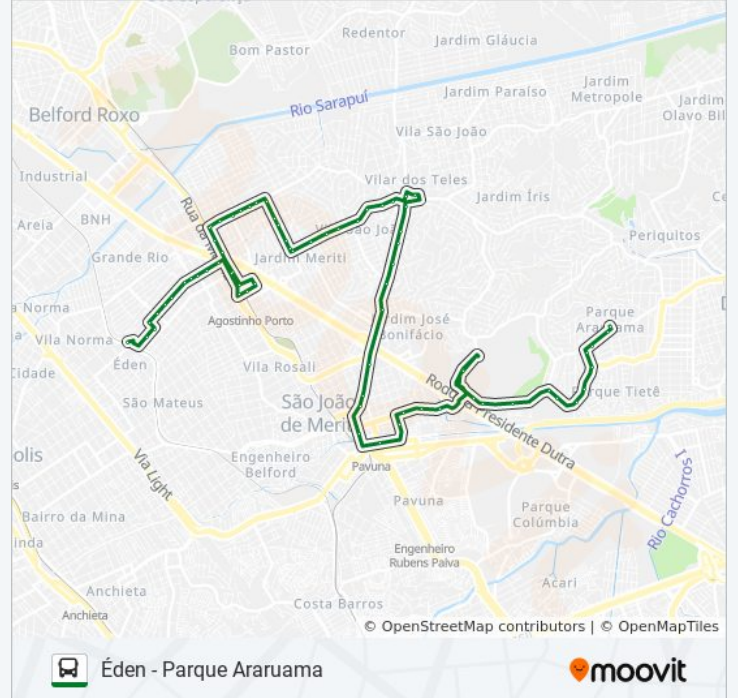

Rua Cruz Da Fé, 444

Rua Cruz Da Fé, 516

Avenida Doutor Délio Guaraná, 640

Avenida Doutor Délio Guaraná, 750

Avenida Doutor Délio Guaraná, 980

Avenida Doutor Délio Guaraná, 87

Avenida Doutor Délio Guaraná, 391

Rua Jacatirão, 163

Oi - Vilar Dos Teles

Caçula - Vilar Dos Teles (Sentido Coelho Da  
Rocha)

Avenida Presidente Lincoln, 1393

Avenida Presidente Lincoln, 328

Avenida Presidente Lincoln, 400

Avenida Presidente Lincoln, 780

Avenida Presidente Lincoln, 445

Pam De São João De Meriti

Avenida Presidente Lincoln, 7

Avenida Pernambucana, 2150

Avenida Pernambucana, 2230

Avenida Pernambucana, 2528

Avenida Pernambucana, 2746

Avenida Pernambucana, 2902