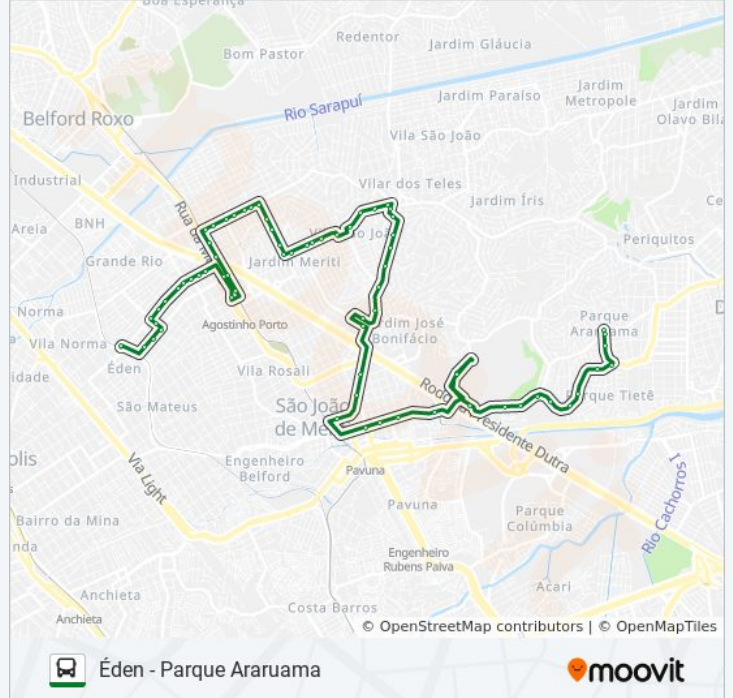

Avenida Deputado José Da Costa Franca, 21

Rua Claudionor Peri, 10-11

Vitalferro Comércio De Ferro E Aço

Avenida Automóvel Clube, 1669

Avenida Automóvel Clube, 1951

Policlínica Da Pmerj - 21° Bpm

Ciep 135

Rua Heloísa Pachêco De Lima, 76

Restaurante Carpaccio

Sest Senat - São João De Meriti

Avenida Automóvel Clube, 673

Mercado Extra - São João De Meriti

Rua São João Batista | Praça Do Skate

Rua São João Batista, 550

Rua São João Batista, 818

Assaí Atacadista (Fundos) - São João De Meriti

Entrada Shopping Grande Rio

Shopping Grande Rio - Sentido São João

Avenida Arthur Antônio Sendas, 900

Estrada São João-Caxias, 30

Avenida Arthur Antônio Sendas, 56

Avenida Arthur Antônio Sendas, 2020

Estrada São João-Caxias, 1642

Estrada São João-Caxias, 1816

Estrada São João-Caxias, 2035

Estrada São João-Caxias, 3510

Estrada São João-Caxias, 2400

Avenida Etevaldo De Araújo, Em Frente Ao Nº  
315