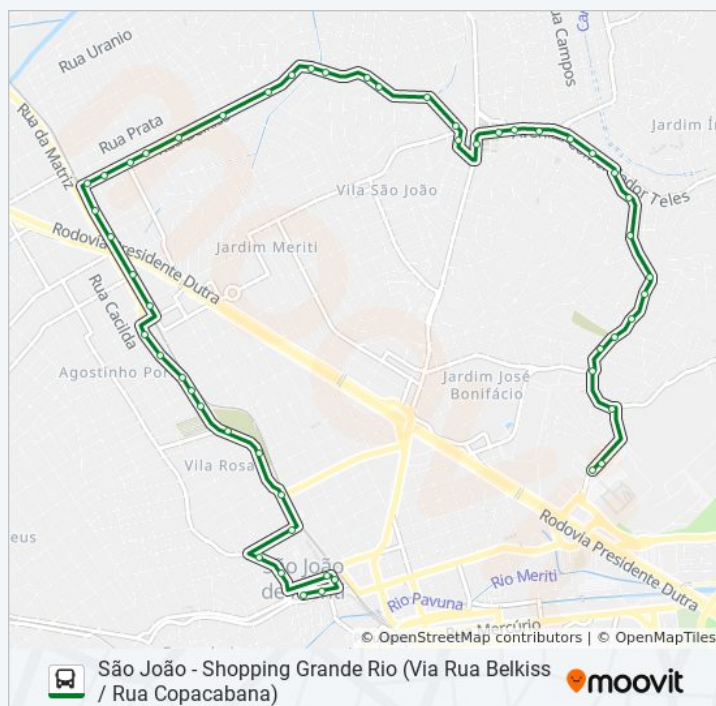

Avenida Comendador Teles, 22

Rua Belkiss, 1235 - 1247

Horários da linha de ônibus 7002

Tabela de horários sentido São João

Domingo	Fora de Operação
Segunda-feira	04:20 - 21:40
Terça-feira	04:20 - 21:40
Quarta-feira	04:20 - 21:40
Quinta-feira	04:20 - 21:40
Sexta-feira	Fora de Operação
Sábado	Fora de Operação

Informações da linha de ônibus 7002

Sentido: São João

Paradas: 51

Duração da viagem: 28 min

Resumo da linha:

Rua Belkiss, 1051

Rua Belkiss, 817

Rua Ametista, 25