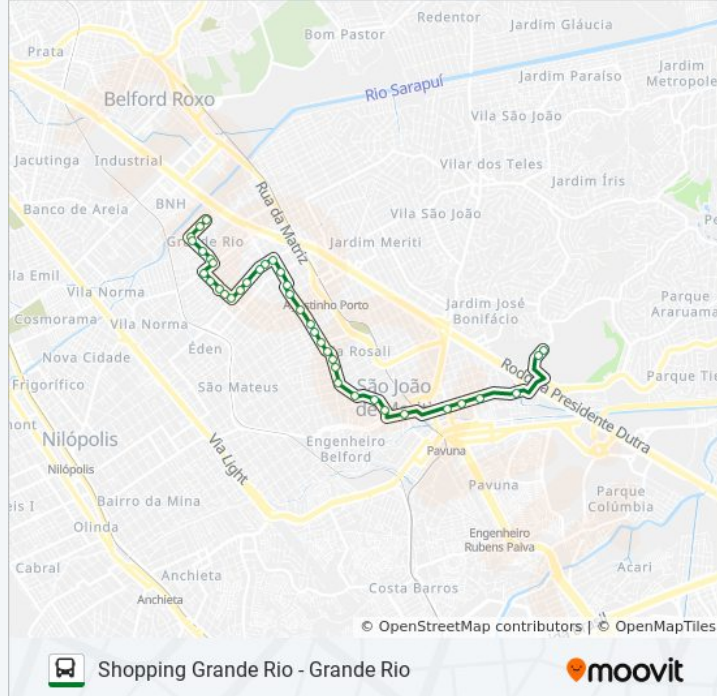

Rua Carminda, 2 - 60

Rua Carminda, 126

Rua Carminda, 256 - 440

Avenida Doutor Délio Guaraná, 388

Avenida Doutor Délio Guaraná, 468

Avenida Doutor Délio Guaraná, 96 - 1005

Avenida Doutor Délio Guaraná, 777

Avenida Doutor Délio Guaraná, 639

Avenida Doutor Délio Guaraná, 475

Avenida Goiânia, 44 - 82

Avenida Goiânia, 248-270

Avenida Goiânia, 421-499

Rua César

Rua César

Rua César

Rua César

Rua César

Avenida Mendes De Oliveira

Avenida Mendes De Oliveira, 341

Ponto Final - Grande Rio

### Sentido: Shopping Grande Rio

38 pontos

[VER OS HORÁRIOS DA LINHA](#)

Ponto Final - Grande Rio

Avenida Mendes De Oliveira

Avenida Mendes De Oliveira

Rua César

Rua César