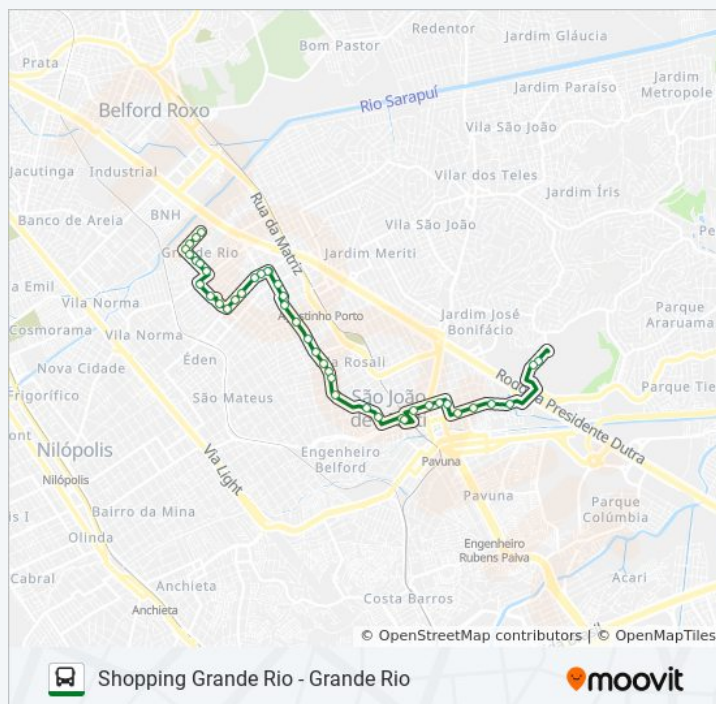

Entrada Shopping Grande Rio

Ponto Final - Shopping Grande Rio

## Informações da linha de ônibus 7005

**Sentido:** Shopping Grande Rio

**Paradas:** 38

**Duração da viagem:** 24 min

**Resumo da linha:**

Os horários e os mapas do itinerário da linha de ônibus 7000 estão