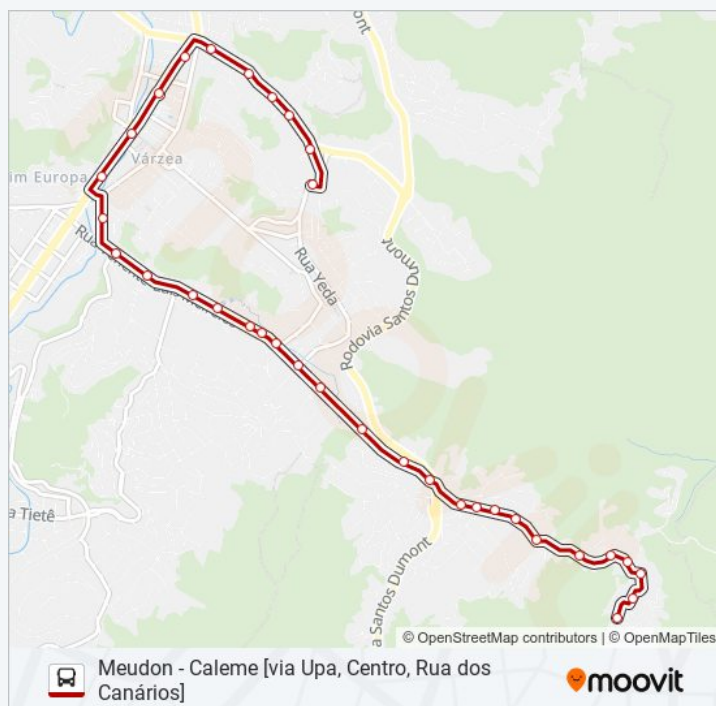

Cruzamento Rua Tupi - Silvio Gonçalves (Sentido Centro)

Rua Tupi | Bar São Jorge (Sentido Centro)

Rua Charruas 800 (Sentido Centro)

Melvin Jones | Mel Materiais De Construção (Sentido Centro)

Melvin Jones | Igreja Santa Rita De Cássia (Sentido Centro)

Melvin Jones | Colégio Lions Club (Sentido Centro)

Melvin Jones | Mercearia Humanidade (Sentido Centro)

Tenente Luiz Meirelles | Viaduto Do Meudon (Sentido Centro)

Tenente Luiz Meirelles | Entrada Do Jardim Meudon (Sentido Centro)

Tenente Luiz Meirelles, 2535 (Sentido Centro)

Tenente Luiz Meirelles | Arcos Encantados (Sentido Centro)

Tenente Luiz Meirelles | Posto Bom Retiro (Sentido Centro)

Tenente Luiz Meirelles | Metal Cromos (Sentido Centro)

Tenente Luiz Meirelles | Mercado Aurora (Sentido Centro)

Tenente Luiz Meirelles | Casa Espanhola (Sentido Centro)

Upa Teresópolis (Sentido Centro)

Tenente Luiz Meirelles | Cartão De Todos (Sentido Centro)

Tenente Luiz Meirelles | Antiga Unifeso

Tenente Luiz Meirelles | Auto Vidros Paiva

Waldir Barbosa Moreira | Supermercados Regina

Reta Da Várzea | Supermercados Regina (Sentido Vale Paraíso)

Reta Da Várzea | Calçada Da Fama (Sentido Vale Paraíso)

Reta Da Várzea | Extra Teresópolis (Sentido Vale Paraíso)

Reta Da Várzea | Antiga Casa De Saúde (Sentido Vale Paraíso)

Informações da linha de ônibus 97D

Sentido: Ermitage [Via Upa, Centro]

Paradas: 34

Duração da viagem: 23 min

Resumo da linha: