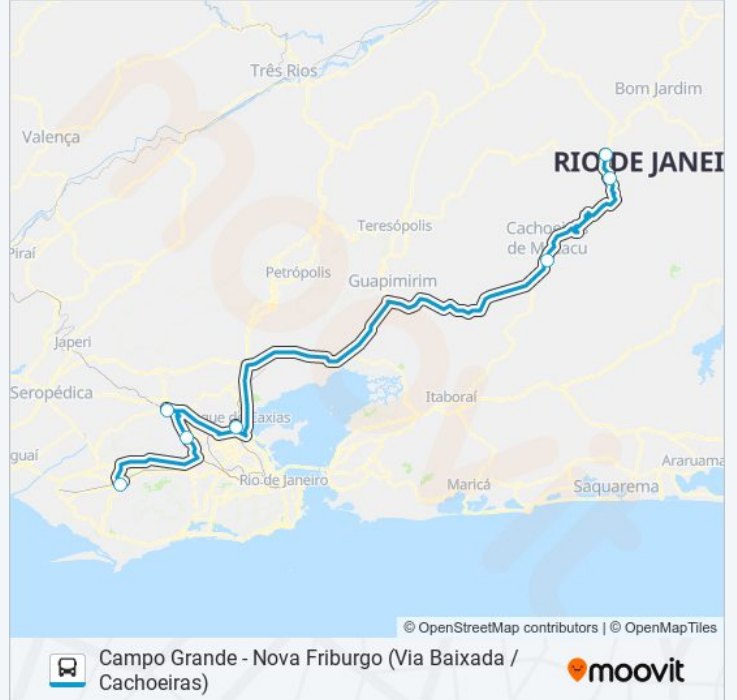

### Horários da linha de ônibus CAMPO GRANDE - NOVA FRIBURGO (VIA BAIXADA / CACHOEIRAS)

Tabela de horários sentido Nova Friburgo

domingo	Fora de Operação
segunda-feira	Fora de Operação
terça-feira	Fora de Operação
quarta-feira	Fora de Operação
quinta-feira	Fora de Operação
sexta-feira	Fora de Operação
sábado	05:00

### Informações da linha de ônibus CAMPO GRANDE - NOVA FRIBURGO (VIA BAIXADA / CACHOEIRAS)

**Sentido:** Nova Friburgo

**Paradas:** 7

**Duração da viagem:** 291 min

**Resumo da linha:**

Os horários e os mapas do itinerário da linha de ônibus CAMPO GRANDE - NOVA FRIBURGO (VIA BAIXADA / CACHOEIRAS) estão disponíveis, no formato PDF offline, no site: [moovitapp.com](https://moovitapp.com). Use o [Moovit App](#) e viaje de transporte público por Rio de Janeiro e Região! Com o Moovit você poderá ver os horários em tempo real dos ônibus, trem e metrô, e receber direções passo a passo durante todo o percurso!