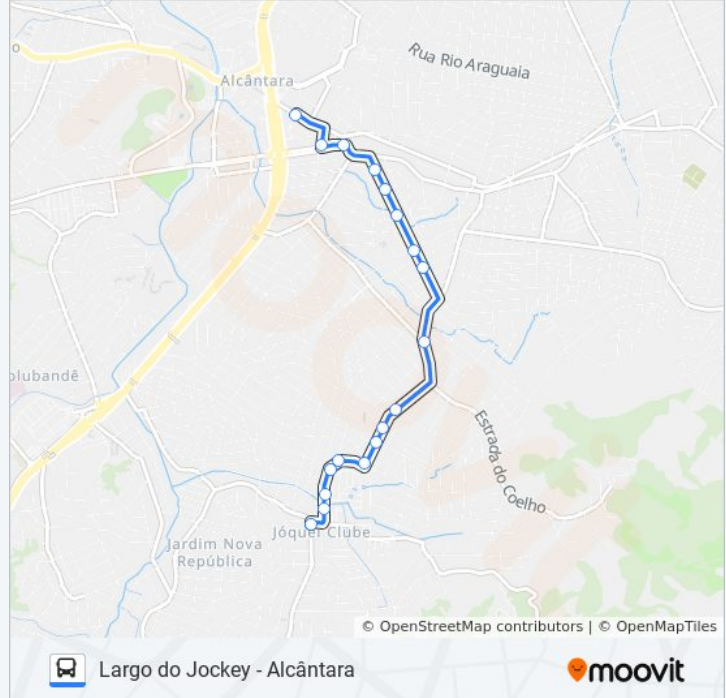

Sentido: Alcântara

33 pontos

[VER OS HORÁRIOS DA LINHA](#)

Largo Do Jóquei

Avenida Contorno

Avenida Contorno

Rua Waldemiro Lopo, 429-461

Rua Waldemiro Lopo, 603

Sentido: Largo Do Jockey

18 pontos

[VER OS HORÁRIOS DA LINHA](#)

Terminal Raul Veiga II - Alcântara

Rua Arnulfo Cardoso, 96

Rua Joaquim Laranjeiras, 380-450

Rua Nereu Ramos, 66

Rua Nereu Ramos, 218

Rua Ari José Rodrigues

Avenida Contorno

Avenida Contorno

Rua Ari José Rodrigues, 122-150

Horários da linha de ônibus 15B

Tabela de horários sentido Largo Do Jockey

Domingo	Fora de Operação
Segunda-feira	08:00 - 20:00
Terça-feira	08:00 - 20:00
Quarta-feira	08:00 - 20:00
Quinta-feira	08:00 - 20:00
Sexta-feira	Fora de Operação
Sábado	Fora de Operação

Informações da linha de ônibus 15B

Sentido: Largo Do Jockey

Paradas: 18

Duração da viagem: 10 min

Resumo da linha:

Os horários e os mapas do itinerário da linha de ônibus 15B estão disponíveis, no formato PDF offline, no site: moovitapp.com. Use o [Moovit App](#) e viaje de transporte público por Rio de Janeiro e Região! Com o Moovit você poderá ver os horários em tempo real dos ônibus, trem e metrô, e receber direções passo a passo durante todo o percurso!