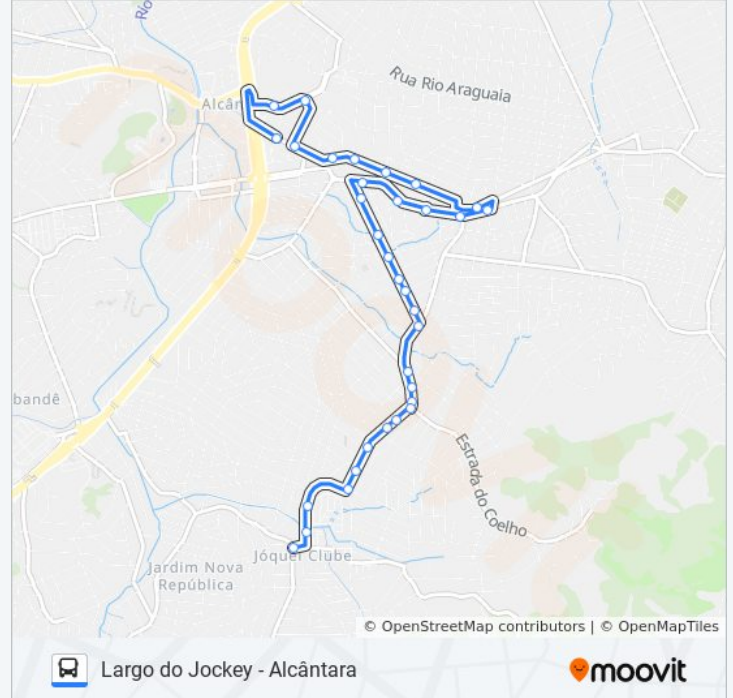

Informações da linha de ônibus 15B**Sentido:** Alcântara**Paradas:** 33**Duração da viagem:** 20 min**Resumo da linha:**

Estrada Raul Veiga, 1180

Praça Do Bandeirante 1

Praça Do Bandeirante 2

Praça Do Bandeirante

Sentido: Largo Do Jockey

18 pontos

[VER OS HORÁRIOS DA LINHA](#)

Terminal Raul Veiga II - Alcântara

Rua Arnulfo Cardoso, 96

Rua Joaquim Laranjeiras, 380-450

Rua Nereu Ramos, 66

Rua Nereu Ramos, 218

Rua Ari José Rodrigues

Avenida Contorno

Avenida Contorno

Rua Ari José Rodrigues, 122-150

Horários da linha de ônibus 15B

Tabela de horários sentido Largo Do Jockey

Domingo	Fora de Operação
Segunda-feira	08:00 - 20:00
Terça-feira	08:00 - 20:00
Quarta-feira	08:00 - 20:00
Quinta-feira	08:00 - 20:00
Sexta-feira	Fora de Operação
Sábado	Fora de Operação

Informações da linha de ônibus 15B

Sentido: Largo Do Jockey

Paradas: 18

Duração da viagem: 10 min

Resumo da linha:

Os horários e os mapas do itinerário da linha de ônibus 15B estão disponíveis, no formato PDF offline, no site: moovitapp.com. Use o [Moovit App](#) e viaje de transporte público por Rio de Janeiro e Região! Com o Moovit você poderá ver os horários em tempo real dos ônibus, trem e metrô, e receber direções passo a passo durante todo o percurso!